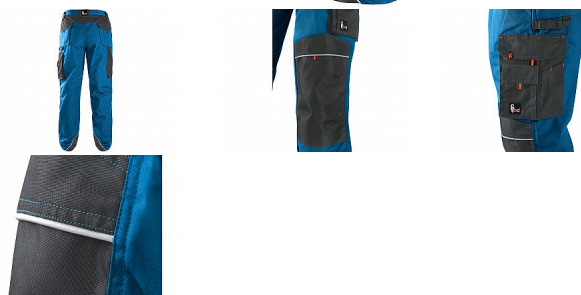

SIRIUS NIKOLAS kalhoty modro-šedé

» PRACOVNÍ ODĚVY » Montérkové kalhoty

Popis

Pánské montérkové kalhoty, pas s poutky na opasek a gumou v bocích, přední klínové kapsy, multifunkční kapsy na obou stranách, kolena zesílena materiálem 600D polyesterem s možností vložení kolenních výztuh, dvě zadní kapsy s klopami, spodní část nohavic vyztužena materiálem 600D polyester, reflexní doplňky. Doporučené použití: stavebnictví, strojírenství, lehký průmysl, automobilový průmysl, logistika, skladová manipulace, spedice, autoservisy, údržba, montáže, zemědělství, zahrada, hobby.

Kód zboží	1227100604
Dodavatelské číslo	1020-001-410
Značka	CANIS

Dostupnost: 250 ks

Parametry

Značka	CANIS
Barva	modrá
Pohlaví	Pánské