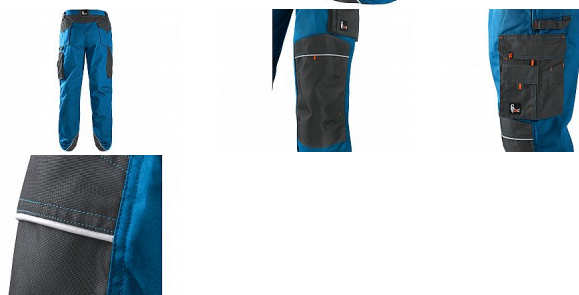

SIRIUS NIKOLAS kalhoty modro-šedé

» PRACOVNÍ ODĚVY » Montérkové kalhoty

Popis

Pánské montérkové kalhoty, pas s poutky na opasek a gumou v bocích, přední klínové kapsy, multifunkční kapsy na obou stranách, kolena zesílena materiálem 600D polyesterem s možností vložení kolenních výztuh, dvě zadní kapsy s klopami, spodní část nohavic vyztužena materiálem 600D polyester, reflexní doplňky. Doporučené použití: stavebnictví, strojírenství, lehký průmysl, automobilový průmysl, logistika, skladová manipulace, spedice, autoservisy, údržba, montáže, zemědělství, zahrada, hobby.

Kód zboží	1227100604
Dodavatelské číslo	1020-001-410
Značka	CANIS

Dostupnost: 1 299 ks

Parametry

Značka	CANIS
Barva	modrá
Pohlaví	Pánské