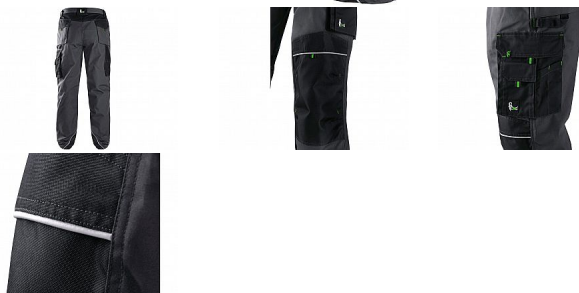

SIRIUS NIKOLAS kalhoty šedo-zelené prodloužené

» PRACOVNÍ ODĚVY » Montérkové kalhoty

Kód zboží	1227108606
Dodavatelské číslo	1020-013-708
Značka	CANIS

Na skladě:	3 ks
U dodavatele:	741 ks

Popis

Pánské montérkové kalhoty - prodloužená varianta na výšku 194 cm. Pas s poutky na opasek a gumou v bocích, přední klínové kapsy, multifunkční kapsy na obou stranách, kolena zesílena materiálem 600D polyesterem s možností vložení kolenních výztuh, dvě zadní kapsy s klopami, spodní část nohavic vyztužena materiálem 600D polyester, reflexní doplňky.

Doporučené použití: stavebnictví, strojírenství, lehký průmysl, automobilový průmysl, logistika, skladová manipulace, spedice, autoservisy, údržba, montáže, zemědělství, zahrada, hobby.

Parametry

Značka	CANIS
Pohlaví	Pánské