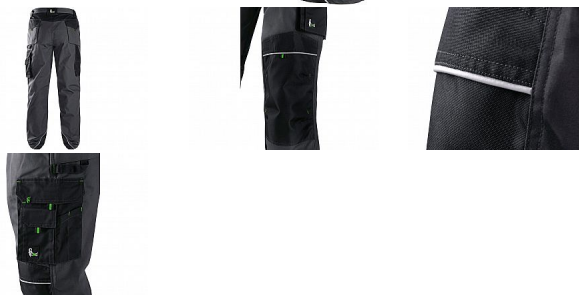

SIRIUS NIKOLAS kalhoty šedo-zelené zkrácené 44

» PRACOVNÍ ODĚVY » Montérkové kalhoty

Popis

Pánské montérkové kalhoty - zkrácená varianta na výšku 170-176 cm. Pas s poutky na opasek a gumou v bocích, přední klínové kapsy, multifunkční kapsy na obou stranách, kolena zesílena materiálem 600D polyesterem s možností vložení kolenních výztuh, dvě zadní kapsy s klopami, spodní část nohavic vyztužena materiálem 600D polyester, reflexní doplňky.

Doporučené použití: stavebnictví, strojírenství, lehký průmysl, automobilový průmysl, logistika, skladová manipulace, spedice, autoservisy, údržba, montáže, zemědělství, zahrada, hobby.

Kód zboží	1227109606
Dodavatelské číslo	1020-035-708
EAN	8591940285821
Značka	CANIS