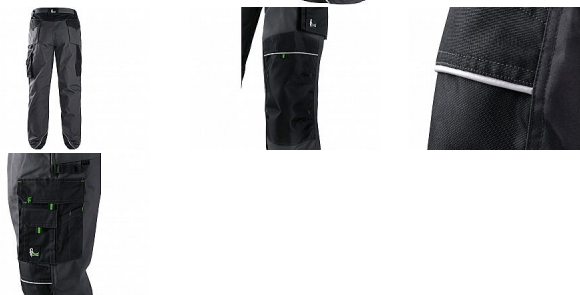

# SIRIUS NIKOLAS kalhoty šedo-zelené zkrácené 48

» PRACOVNÍ ODĚVY » Montérkové kalhoty

## Popis

Pánské montérkové kalhoty - zkrácená varianta na výšku 170-176 cm. Pas s poutky na opasek a gumou v bocích, přední klínové kapsy, multifunkční kapsy na obou stranách, kolena zesílena materiálem 600D polyesterem s možností vložení kolenních výztuh, dvě zadní kapsy s klopami, spodní část nohavic vyztužena materiálem 600D polyester, reflexní doplňky.