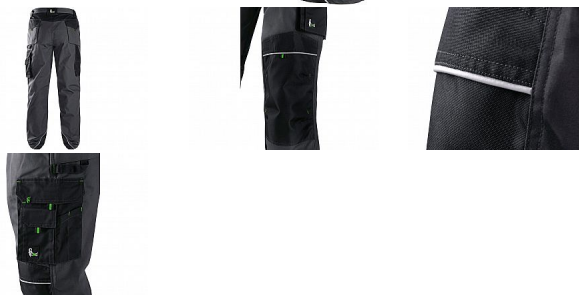

SIRIUS NIKOLAS kalhoty šedo-zelené zkrácené 50

» PRACOVNÍ ODĚVY » Montérkové kalhoty

Popis

Pánské montérkové kalhoty - zkrácená varianta na výšku 170-176 cm. Pas s poutky na opasek a gumou v bocích, přední klínové kapsy, multifunkční kapsy na obou stranách, kolena zesílena materiálem 600D polyesterem s možností vložení kolenních výztuh, dvě zadní kapsy s klopami, spodní část nohavic vyztužena materiálem 600D polyester, reflexní doplňky.

Doporučené použití: stavebnictví, strojírenství, lehký průmysl, automobilový průmysl, logistika, skladová manipulace, spedice, autoservisy, údržba, montáže, zemědělství, zahrada, hobby.

Kód zboží	1227109606
Dodavatelské číslo	1020-035-708
EAN	8591940285883
Značka	CANIS