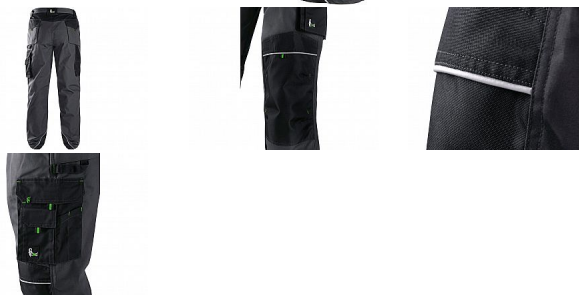

SIRIUS NIKOLAS kalhoty šedo-zelené zkrácené 52

» PRACOVNÍ ODĚVY » Montérkové kalhoty

Popis

Pánské montérkové kalhoty - zkrácená varianta na výšku 170-176 cm. Pas s poutky na opasek a gumou v bocích, přední klínové kapsy, multifunkční kapsy na obou stranách, kolena zesílena materiálem 600D polyesterem s možností vložení kolenních výztuh, dvě zadní kapsy s klopami, spodní část nohavic vyztužena materiálem 600D polyester, reflexní doplňky.

Doporučené použití: stavebnictví, strojírenství, lehký průmysl, automobilový průmysl, logistika, skladová manipulace, spedice, autoservisy, údržba, montáže, zemědělství, zahrada, hobby.

Kód zboží	1227109606
Dodavatelské číslo	1020-035-708
EAN	8591940285906
Značka	CANIS