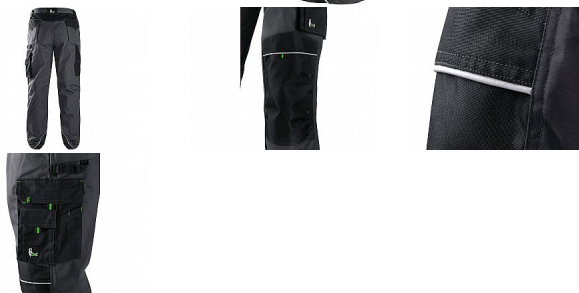

SIRIUS NIKOLAS kalhoty šedo-zelené zkrácené 60

» PRACOVNÍ ODĚVY » Montérkové kalhoty

Popis

Pánské montérkové kalhoty - zkrácená varianta na výšku 170-176 cm. Pas s poutky na opasek a gumou v bocích, přední klínové kapsy, multifunkční kapsy na obou stranách, kolena zesílena materiálem 600D polyesterem s možností vložení kolenních výztuh, dvě zadní kapsy s klopami, spodní část nohavic vyztužena materiálem 600D polyester, reflexní doplňky.

Doporučené použití: stavebnictví, strojírenství, lehký průmysl, automobilový průmysl, logistika, skladová manipulace, spedice, autoservisy, údržba, montáže, zemědělství, zahrada, hobby.

Kód zboží	1227109606
Dodavatelské číslo	1020-035-708
EAN	8591940285982
Značka	CANIS