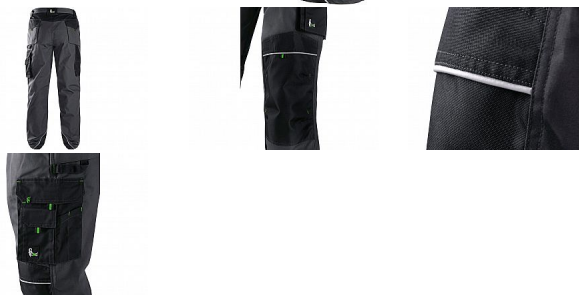

SIRIUS NIKOLAS kalhoty šedo-zelené zkrácené 64

» PRACOVNÍ ODĚVY » Montérkové kalhoty

Popis

Pánské montérkové kalhoty - zkrácená varianta na výšku 170-176 cm. Pas s poutky na opasek a gumou v bocích, přední klínové kapsy, multifunkční kapsy na obou stranách, kolena zesílena materiálem 600D polyesterem s možností vložení kolenních výztuh, dvě zadní kapsy s klopami, spodní část nohavic vyztužena materiálem 600D polyester, reflexní doplňky.

Doporučené použití: stavebnictví, strojírenství, lehký průmysl, automobilový průmysl, logistika, skladová manipulace, spedice, autoservisy, údržba, montáže, zemědělství, zahrada, hobby.

Kód zboží	1227109606
Dodavatelské číslo	1020-035-708
EAN	8591940286026
Značka	CANIS