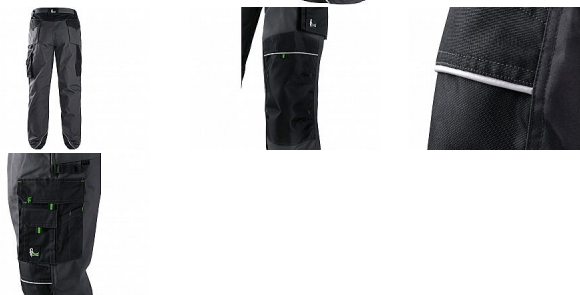

SIRIUS NIKOLAS kalhoty šedo-zelené zkrácené

» PRACOVNÍ ODĚVY » Montérkové kalhoty

Popis

Pánské montérkové kalhoty - zkrácená varianta na výšku 170-176 cm. Pas s poutky na opasek a gumou v bocích, přední klínové kapsy, multifunkční kapsy na obou stranách, kolena zesílena materiálem 600D polyesterem s možností vložení kolenních výztuh, dvě zadní kapsy s klopami, spodní část nohavic vyztužena materiálem 600D polyester, reflexní doplňky.

Doporučené použití: stavebnictví, strojírenství, lehký průmysl, automobilový průmysl, logistika, skladová manipulace, spedice, autoservisy, údržba, montáže, zemědělství, zahrada, hobby.

Kód zboží	1227109606
Dodavatelské číslo	1020-035-708
Značka	CANIS