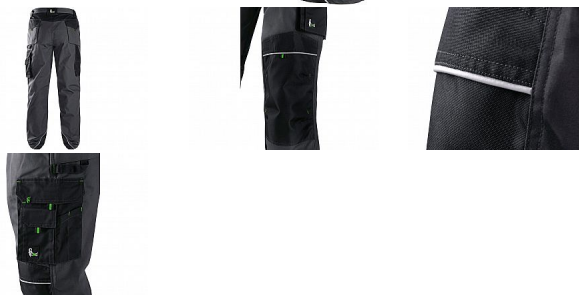

# SIRIUS NIKOLAS kalhoty šedo-zelené zkrácené

» PRACOVNÍ ODĚVY » Montérkové kalhoty

## Popis

Pánské montérkové kalhoty - zkrácená varianta na výšku 170-176 cm. Pas s poutky na opasek a gumou v bocích, přední klínové kapsy, multifunkční kapsy na obou stranách, kolena zesílena materiálem 600D polyesterem s možností vložení kolenních výztuh, dvě zadní kapsy s klopami, spodní část nohavic vyztužena materiálem 600D polyester, reflexní doplňky.

Doporučené použití: stavebnictví, strojírenství, lehký průmysl, automobilový průmysl, logistika, skladová manipulace, spedice, autoservisy, údržba, montáže, zemědělství, zahrada, hobby.

Kód zboží	1227109606
Dodavatelské číslo	1020-035-708
Značka	CANIS