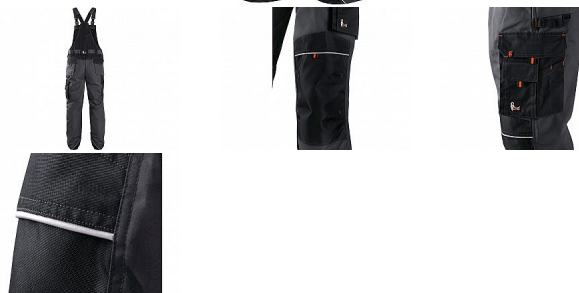

# SIRIUS TRISTAN Iaclové šedo-oranžové

» PRACOVNÍ ODĚVY » Montérkové Iaclové kalhoty

Kód zboží	1228100602
Dodavatelské číslo	1030-001-703
Značka	CANIS

Dostupnost: 152 ks

## Popis

Pánské montérkové kalhoty s náprsenkou, náprsní kapsa s klopou, pas s poutky na opasek, v zadní části guma s knoflíkem pro přizpůsobení velikosti, přední klínové kapsy, multifunkční kapsy na obou stranách, kolena zesílena materiálem 600D polyester s možností vložení kolenních výztuh, dvě zadní kapsy s klopami, spodní část nohavic vyztužena materiálem 600D polyester, šle s gumou vzadu, reflexní doplňky. Doporučené použití: stavebnictví, strojírenství, lehký průmysl, automobilový průmysl, logistika, skladová manipulace, spedice, autoservisy, údržba, montáže, zemědělství, zahrada, hobby.

## Parametry

Značka	CANIS
Barva	šedá
Pohlaví	Pánské