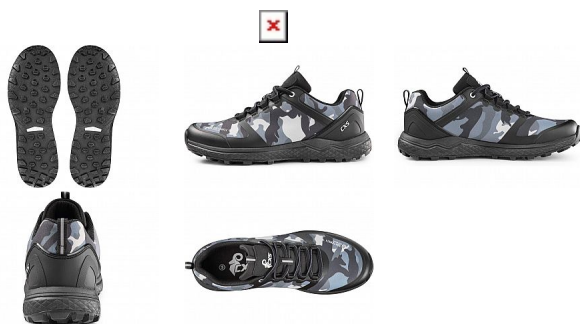

SPORT polobotka softshellová maskáčová

» PRACOVNÍ OBUV » Polobotky pracovní / bezpečnostní » Polobotky O1 » SPORT polobotka softshellová maskáčová

Kód zboží	1212051055
EAN	8591940372484
Značka	CANIS

Na skladě: U dodavatele
U dodavatele: 97 pár

Popis

Softshellová polobotka s reflexními doplňky.

Materiál: svršek z materiálu softshell, TPU zesílení okopu a paty, textilní mesh podšívka, vnitřní zesílení paty mikrovláknem, pohodlná anatomická vkladací stélka z měkké pěny a mesh tkaniny, podešev: phylon/guma.