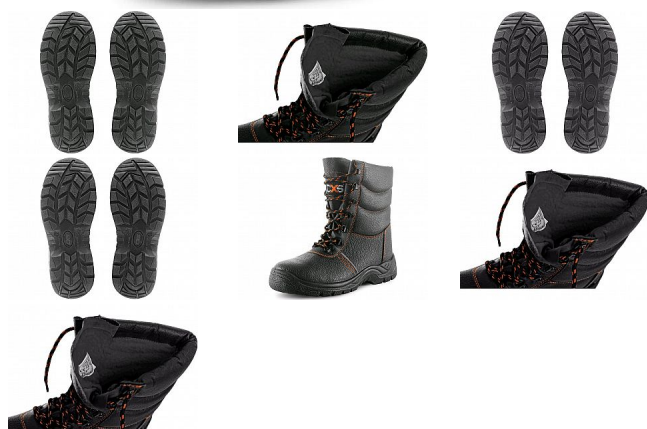

# STONE TOPAZ holeňová S3 zimní 37

» PRACOVNÍ OBUV » Poloholeňová obuv » Poloholeňová S3

Kód zboží	1215600101
Dodavatelské číslo	2340-002-800
EAN	8591940084431
Značka	CANIS

Na skladě: U dodavatele  
U dodavatele: 21 pár

## Popis

Poloholeňová obuv, zimní, celokožená s ocelovou špicí a planžetou, reflexní doplňky. Materiál: hydrofobní svršek z 1,6 - 1,8 mm hovězí štípenkové tištěné kůže, podšívka Cambrelle zateplená umělým kožíškem, podešev: PU-PU olejivzdorná, antistatická, protiskluzová, odolná proti propichu.

## Parametry

Značka	CANIS
Stupeň ochrany	S3
Pohlaví	Unisex