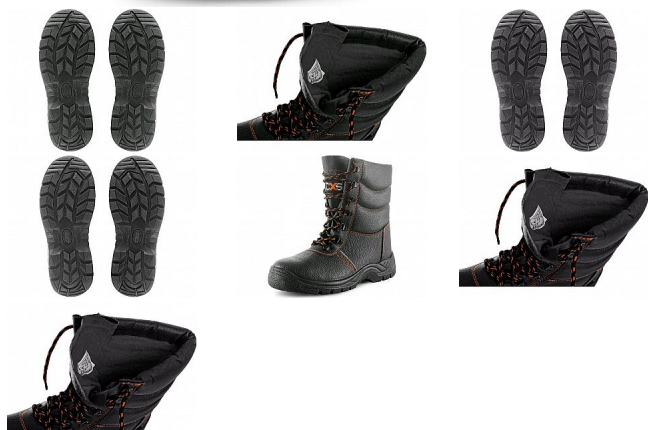

STONE TOPAZ holeňová S3 zimní 37

» PRACOVNÍ OBUV » Poloholeňová obuv » Poloholeňová S3

Popis

Poloholeňová obuv, zimní, celokožená s ocelovou špicí a planžetou, reflexní doplňky. Materiál: hydrofobní svršek z 1,6 - 1,8 mm hovězí štípenkové tištěné kůže, podšívka Cambrelle zateplená umělým kožíškem, podešev: PU-PU olejivzdorná, antistatická, protiskluzová, odolná proti propichu.

Kód zboží	1215600101
Dodavatelské číslo	2340-002-800
EAN	8591940084431
Značka	CANIS

Na skladě: U dodavatele
U dodavatele: 20 pár

Parametry

Značka	CANIS
Stupeň ochrany	S3
Pohlaví	Unisex