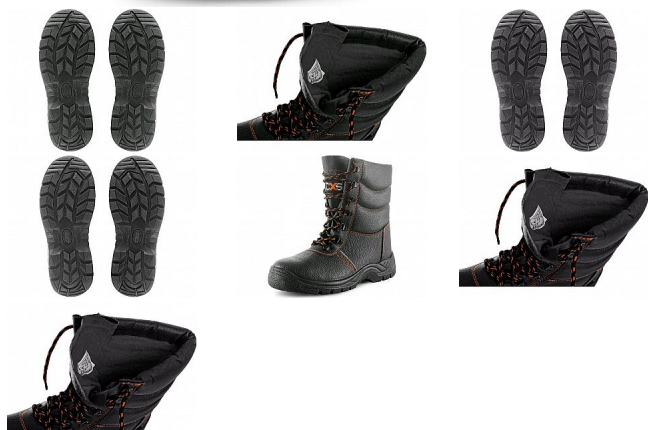

STONE TOPAZ holeňová S3 zimní 37

» PRACOVNÍ OBUV » Poloholeňová obuv » Poloholeňová S3

Kód zboží	1215600101
Dodavatelské číslo	2340-002-800
EAN	8591940084431
Značka	CANIS

Na skladě: U dodavatele
U dodavatele: 21 pár

Popis

Poloholeňová obuv, zimní, celokožená s ocelovou špicí a planžetou, reflexní doplňky. Materiál: hydrofobní svršek z 1,6 - 1,8 mm hovězí štípenkové tištěné kůže, podšívka Cambrelle zateplená umělým kožíškem, podešev: PU-PU olejivzdorná, antistatická, protiskluzová, odolná proti propichu.

Parametry

Značka	CANIS
Stupeň ochrany	S3
Pohlaví	Unisex