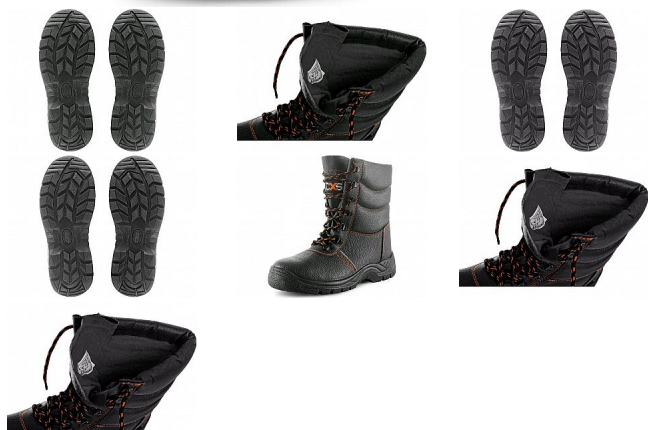

# STONE TOPAZ holeňová S3 zimní 38

» PRACOVNÍ OBUV » Poloholeňová obuv » Poloholeňová S3

## Popis

Poloholeňová obuv, zimní, celokožená s ocelovou špicí a planžetou, reflexní doplňky. Materiál: hydrofobní svršek z 1,6 - 1,8 mm hovězí štípenkové tištěné kůže, podšívka Cambrelle zateplená umělým kožíškem, podešev: PU-PU olejivzdorná, antistatická, protiskluzová, odolná proti propichu.

## Parametry

Značka	CANIS
Stupeň ochrany	S3
Pohlaví	Unisex