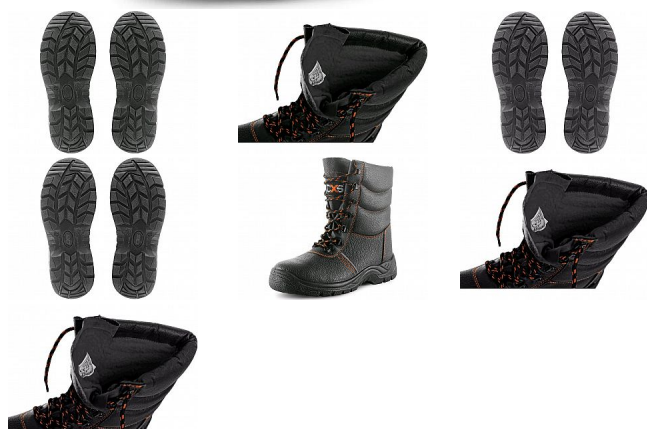

STONE TOPAZ holeňová S3 zimní 41

» PRACOVNÍ OBUV » Poloholeňová obuv » Poloholeňová S3

Kód zboží	1215600101
Dodavatelské číslo	2340-002-800
EAN	8591940084516
Značka	CANIS

Na skladě: U dodavatele
U dodavatele: 94 pár

Popis

Poloholeňová obuv, zimní, celokožená s ocelovou špicí a planžetou, reflexní doplňky. Materiál: hydrofobní svršek z 1,6 - 1,8 mm hovězí štípenkové tištěné kůže, podšívka Cambrelle zateplená umělým kožíškem, podešev: PU-PU olejivzdorná, antistatická, protiskluzová, odolná proti propichu.

Parametry

Značka	CANIS
Stupeň ochrany	S3
Pohlaví	Unisex