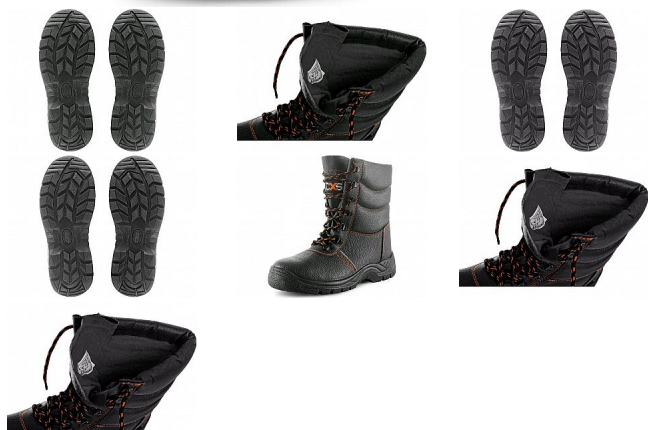

STONE TOPAZ holeňová S3 zimní 42

» PRACOVNÍ OBUV » Poloholeňová obuv » Poloholeňová S3

Kód zboží	1215600101
Dodavatelské číslo	2340-002-800
EAN	8591940084530
Značka	CANIS

Na skladě: U dodavatele
U dodavatele: 347 pár

Popis

Poloholeňová obuv, zimní, celokožená s ocelovou špicí a planžetou, reflexní doplňky. Materiál: hydrofobní svršek z 1,6 - 1,8 mm hovězí štípenkové tištěné kůže, podšívka Cambrelle zateplená umělým kožíškem, podešev: PU-PU olejivzdorná, antistatická, protiskluzová, odolná proti propichu.

Parametry

Značka	CANIS
Stupeň ochrany	S3
Pohlaví	Unisex