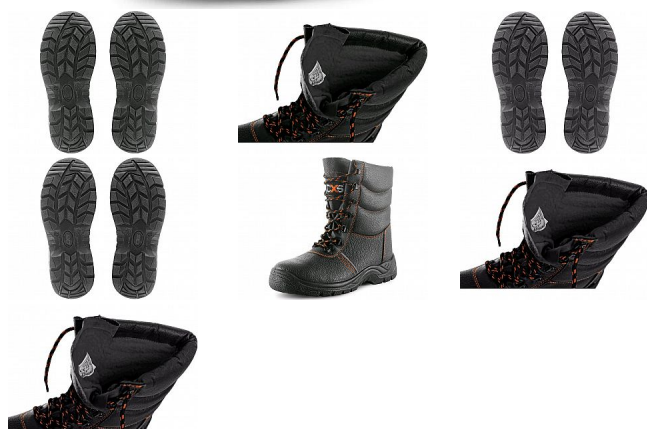

STONE TOPAZ holeňová S3 zimní 43

» PRACOVNÍ OBUV » Poloholeňová obuv » Poloholeňová S3

Kód zboží	1215600101
Dodavatelské číslo	2340-002-800
EAN	8591940084554
Značka	CANIS

Na skladě: U dodavatele
U dodavatele: 356 pár

Popis

Poloholeňová obuv, zimní, celokožená s ocelovou špicí a planžetou, reflexní doplňky. Materiál: hydrofobní svršek z 1,6 - 1,8 mm hovězí štípenkové tištěné kůže, podšívka Cambrelle zateplená umělým kožíškem, podešev: PU-PU olejivzdorná, antistatická, protiskluzová, odolná proti propichu.

Parametry

Značka	CANIS
Stupeň ochrany	S3
Pohlaví	Unisex