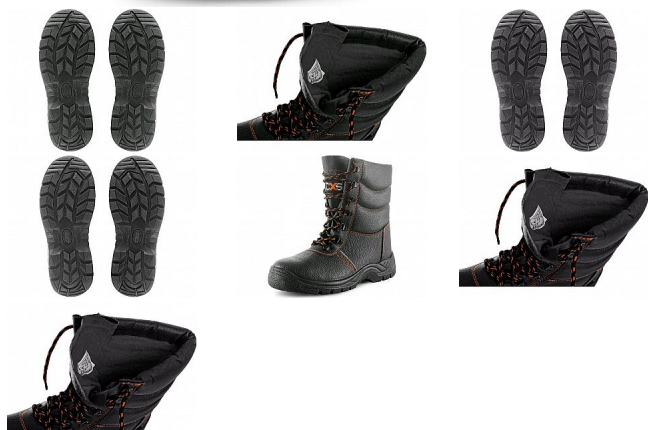

STONE TOPAZ holeňová S3 zimní 43

» PRACOVNÍ OBUV » Poloholeňová obuv » Poloholeňová S3

Popis

Poloholeňová obuv, zimní, celokožená s ocelovou špicí a planžetou, reflexní doplňky. Materiál: hydrofobní svršek z 1,6 - 1,8 mm hovězí štípenkové tištěné kůže, podšívka Cambrelle zateplená umělým kožíškem, podešev: PU-PU olejivzdorná, antistatická, protiskluzová, odolná proti propichu.

Kód zboží	1215600101
Dodavatelské číslo	2340-002-800
EAN	8591940084554
Značka	CANIS

Na skladě: U dodavatele
U dodavatele: 394 pár

Parametry

Značka	CANIS
Stupeň ochrany	S3
Pohlaví	Unisex