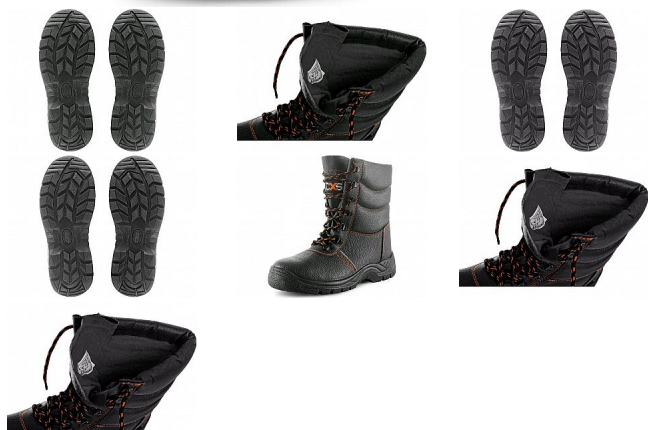

# STONE TOPAZ holeňová S3 zimní 44

» PRACOVNÍ OBUV » Poloholeňová obuv » Poloholeňová S3

## Popis

Poloholeňová obuv, zimní, celokožená s ocelovou špicí a planžetou, reflexní doplňky. Materiál: hydrofobní svršek z 1,6 - 1,8 mm hovězí štípenkové tištěné kůže, podšívka Cambrelle zateplená umělým kožíškem, podešev: PU-PU olejivzdorná, antistatická, protiskluzová, odolná proti propichu.

## Parametry

Značka	CANIS
Stupeň ochrany	S3
Pohlaví	Unisex