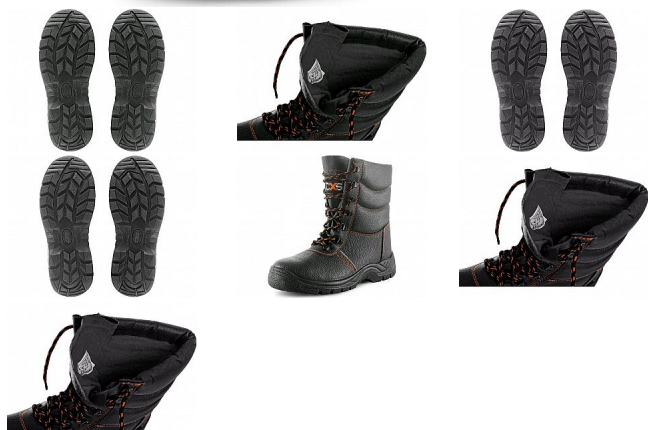

# STONE TOPAZ holeňová S3 zimní 44

» PRACOVNÍ OBUV » Poloholeňová obuv » Poloholeňová S3

Kód zboží	1215600101
Dodavatelské číslo	2340-002-800
EAN	8591940084578
Značka	CANIS

Na skladě: U dodavatele  
U dodavatele: 351 pár

## Popis

Poloholeňová obuv, zimní, celokožená s ocelovou špicí a planžetou, reflexní doplňky. Materiál: hydrofobní svršek z 1,6 - 1,8 mm hovězí štípenkové tištěné kůže, podšívka Cambrelle zateplená umělým kožíškem, podešev: PU-PU olejivzdorná, antistatická, protiskluzová, odolná proti propichu.

## Parametry

Značka	CANIS
Stupeň ochrany	S3
Pohlaví	Unisex