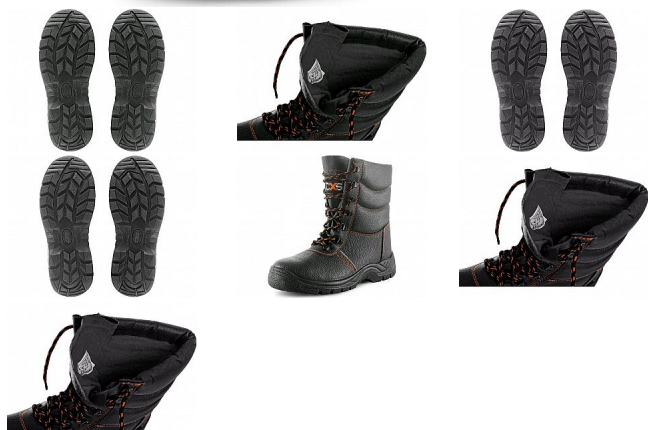

STONE TOPAZ holeňová S3 zimní 44

» PRACOVNÍ OBUV » Poloholeňová obuv » Poloholeňová S3

Popis

Poloholeňová obuv, zimní, celokožená s ocelovou špicí a planžetou, reflexní doplňky. Materiál: hydrofobní svršek z 1,6 - 1,8 mm hovězí štípenkové tištěné kůže, podšívka Cambrelle zateplená umělým kožíškem, podešev: PU-PU olejivzdorná, antistatická, protiskluzová, odolná proti propichu.

Kód zboží	1215600101
Dodavatelské číslo	2340-002-800
EAN	8591940084578
Značka	CANIS

Na skladě: U dodavatele
U dodavatele: 351 pár

Parametry

Značka	CANIS
Stupeň ochrany	S3
Pohlaví	Unisex