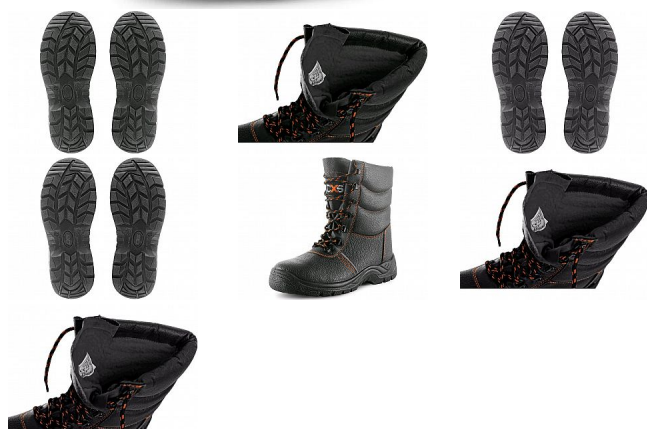

STONE TOPAZ holeňová S3 zimní 45

» PRACOVNÍ OBUV » Poloholeňová obuv » Poloholeňová S3

Popis

Poloholeňová obuv, zimní, celokožená s ocelovou špicí a planžetou, reflexní doplňky. Materiál: hydrofobní svršek z 1,6 - 1,8 mm hovězí štípenkové tištěné kůže, podšívka Cambrelle zateplená umělým kožíškem, podešev: PU-PU olejivzdorná, antistatická, protiskluzová, odolná proti propichu.

Kód zboží	1215600101
Dodavatelské číslo	2340-002-800
EAN	8591940084592
Značka	CANIS

Na skladě: U dodavatele
U dodavatele: 158 pár

Parametry

Značka	CANIS
Stupeň ochrany	S3
Pohlaví	Unisex