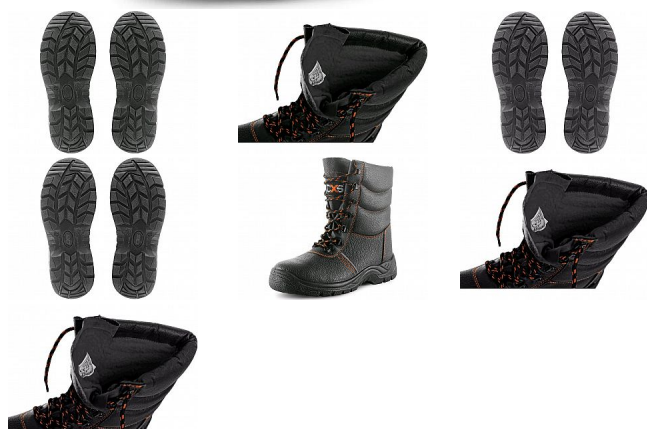

STONE TOPAZ holeňová S3 zimní 45

» PRACOVNÍ OBUV » Poloholeňová obuv » Poloholeňová S3

Popis

Poloholeňová obuv, zimní, celokožená s ocelovou špicí a planžetou, reflexní doplňky. Materiál: hydrofobní svršek z 1,6 - 1,8 mm hovězí štípenkové tištěné kůže, podšívka Cambrelle zateplená umělým kožíškem, podešev: PU-PU olejivzdorná, antistatická, protiskluzová, odolná proti propichu.

Kód zboží	1215600101
Dodavatelské číslo	2340-002-800
EAN	8591940084592
Značka	CANIS

Na skladě: U dodavatele
U dodavatele: 180 pár

Parametry

Značka	CANIS
Stupeň ochrany	S3
Pohlaví	Unisex