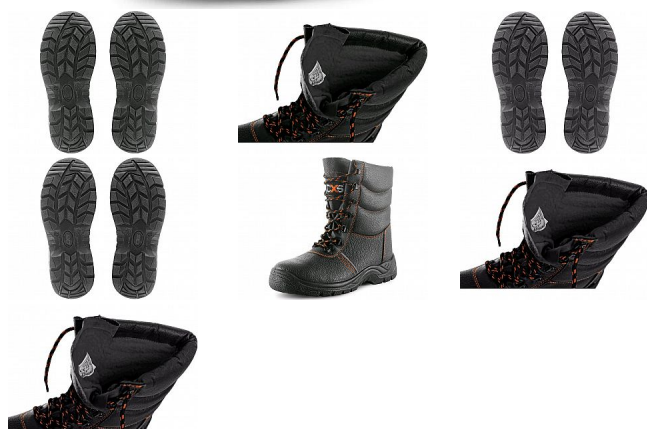

STONE TOPAZ holeňová S3 zimní 46

» PRACOVNÍ OBUV » Poloholeňová obuv » Poloholeňová S3

Popis

Poloholeňová obuv, zimní, celokožená s ocelovou špicí a planžetou, reflexní doplňky. Materiál: hydrofobní svršek z 1,6 - 1,8 mm hovězí štípenkové tištěné kůže, podšívka Cambrelle zateplená umělým kožíškem, podešev: PU-PU olejivzdorná, antistatická, protiskluzová, odolná proti propichu.

Kód zboží	1215600101
Dodavatelské číslo	2340-002-800
EAN	8591940084615
Značka	CANIS

Na skladě:	U dodavatele
U dodavatele:	79 pár

Parametry

Značka	CANIS
Stupeň ochrany	S3
Pohlaví	Unisex