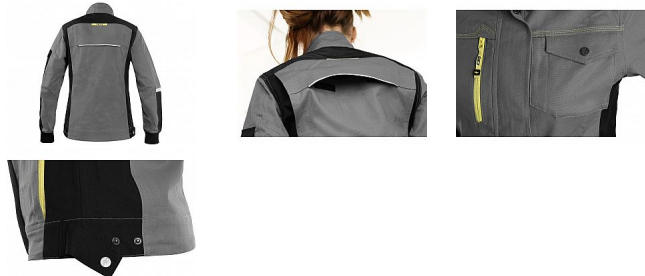

STRETCH bunda středně šedo-černá dámská 48

» PRACOVNÍ ODEVY » Montérkové bundy » Bundy montérkové

Popis

Dámská montérková blůza, strečová tkanina umožňující volný pohyb, ramena vyztužena 600D polyesterem, rukávy s pružnou manžetou, kapsička s klopou na levém rukávu, kryté zapínání na zip a druky, náprsní kapsy - na druk a zip, boční kapsy na zip, regulovatelný pas, větrání na zádech, reflexní doplňky. Doporučené použití: strojírenství, stavebnictví, lehký průmysl, automobilový průmysl, logistika, skladová manipulace, spedice, autoservisy, údržba, montáže, zemědělství, zahrada, hobby.