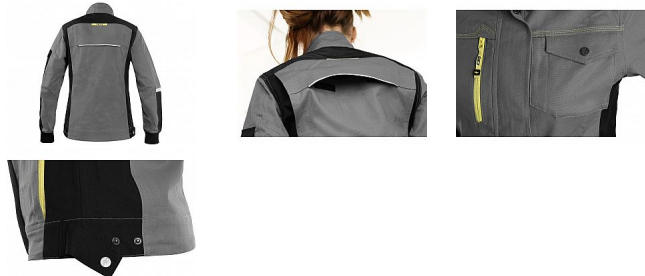

# STRETCH bunda středně šedo-černá dámská 56

» PRACOVNÍ ODEVY » Montérkové bundy » Bundy montérkové

## Popis

Dámská montérková blůza, strečová tkanina umožňující volný pohyb, ramena vyztužena 600D polyesterem, rukávy s pružnou manžetou, kapsička s klopou na levém rukávu, kryté zapínání na zip a druky, náprsní kapsy - na druk a zip, boční kapsy na zip, regulovatelný pas, větrání na zádech, reflexní doplňky. Doporučené použití: strojírenství, stavebnictví, lehký průmysl, automobilový průmysl, logistika, skladová manipulace, spedice, autoservisy, údržba, montáže, zemědělství, zahrada, hobby.