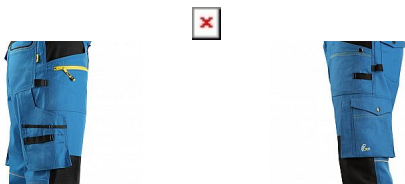

STRETCH kalhoty 3/4 středně modré-černé 56

» PRACOVNÍ ODĚVY » Montérkové šortky » 3/4 kalhoty

Kód zboží	1229050205
Dodavatelské číslo	1090-027-440
EAN	8591940286897
Značka	CANIS

Na skladě: U dodavatele
U dodavatele: 98 ks

Popis

Pánské montérkové 3/4 kalhoty, strečová tkanina umožňující volný pohyb, pas s poutky na opasek, přední kapsy s kapsou na zip, multifunkční kapsy na obou stranách, kolena zesílena 600D polyesterem, dvě zadní kapsy - jedna s klopou, reflexní doplňky. Doporučené použití: letní pracovní oděv, strojírenství, stavebnictví, lehký průmysl, automobilový průmysl, logistika, skladová manipulace, spedice, autoservisy, údržba, montáže, zemědělství, zahrada, hobby.

Parametry

Značka	CANIS
Pohlaví	Pánské