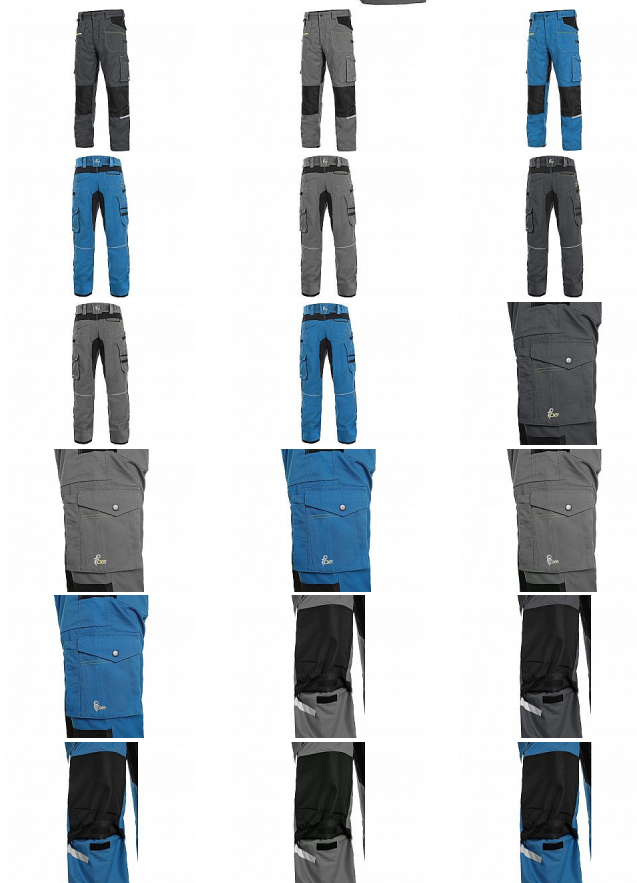

# STRETCH kalhoty zkrácené

» PRACOVNÍ ODĚVY » Montérkové kalhoty

Kód zboží	12271092
Dodavatelské číslo	1020-034
Značka	CANIS

Na skladě: U dodavatele  
U dodavatele: 7 640 ks

## Parametry

Značka	CANIS
Pohlaví	Pánské