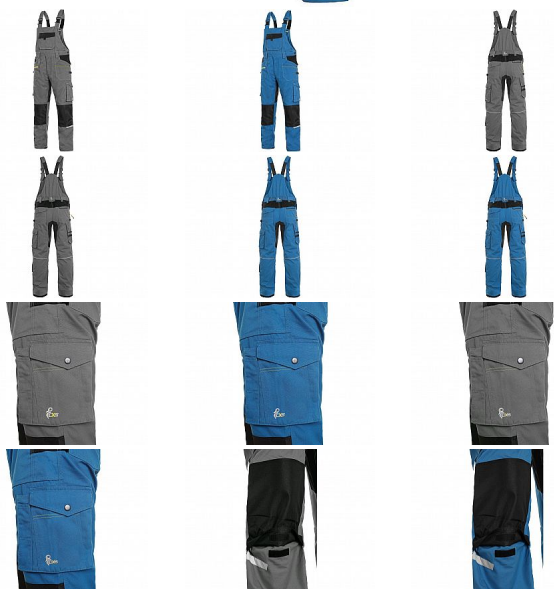

STRETCH lačlové zkrácené

» PRACOVNÍ ODĚVY » Montérkové lačlové kalhoty

Kód zboží	12281092
Značka	CANIS

Na skladě:	U dodavatele
U dodavatele:	1 590 ks

Popis

Pánské montérkové kalhoty s náprsenkou - zkrácená varianta na výšku 170-176 cm. Strečová tkanina umožňující volný pohyb, náprsní kapsa s klopou, pas s poutky na opasek, přední kapsy s kapsou na zip, multifunkční kapsy na obou stranách, kolena zesílena 600D polyesterem s možností vložení kolenních výztuh, dvě zadní kapsy - jedna s klopou, zadní spodní lem nohavice vyztužen 600D polyesterem, šle s gumou vzadu, reflexní doplňky. Doporučené použití: strojírenství, stavebnictví, lehký průmysl, automobilový průmysl, logistika, skladová manipulace, expedice, autoservisy, údržba, montáže, zemědělství, zahrada, hobby.