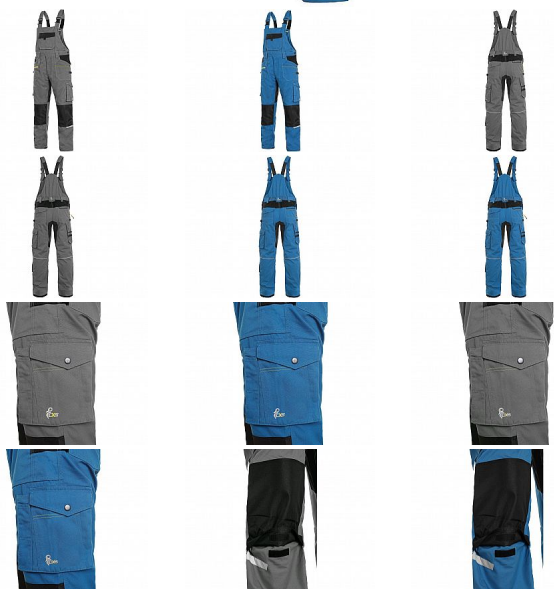

STRETCH lačlové zkrácené

» PRACOVNÍ ODĚVY » Montérkové lačlové kalhoty

Kód zboží	12281092
Značka	CANIS

Na skladě:	U dodavatele
U dodavatele:	1 511 ks

Popis

Pánské montérkové kalhoty s náprsenkou - zkrácená varianta na výšku 170-176 cm. Strečová tkanina umožňující volný pohyb, náprsní kapsa s klopou, pas s poutky na opasek, přední kapsy s kapsou na zip, multifunkční kapsy na obou stranách, kolena zesílena 600D polyesterem s možností vložení kolenních výztuh, dvě zadní kapsy - jedna s klopou, zadní spodní lem nohavice vyztužen 600D polyesterem, šle s gumou vzadu, reflexní doplňky. Doporučené použití: strojírenství, stavebnictví, lehký průmysl, automobilový průmysl, logistika, skladová manipulace, spedice, autoservisy, údržba, montáže, zemědělství, zahrada, hobby.