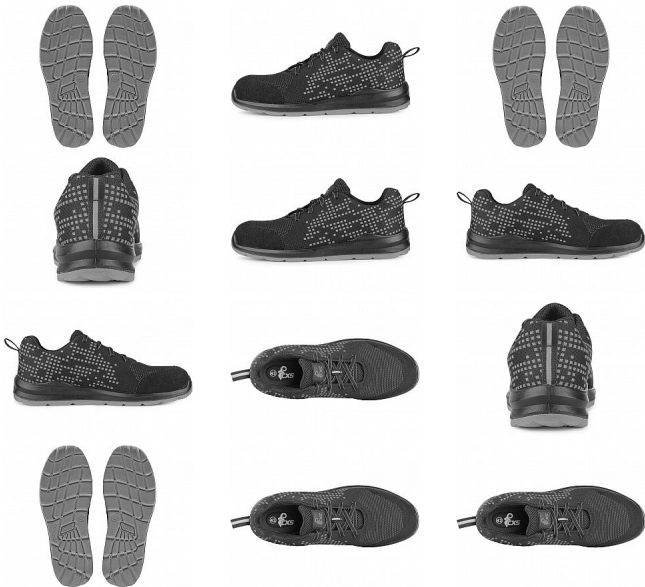

TEXLINE SIT polobotka S1 ocel.šp. 35

» PRACOVNÍ OBUV » Polobotky pracovní / bezpečnostní » Polobotky S1

Kód zboží	1216000701
Dodavatelské číslo	2125-106-810
EAN	8591940266707
Značka	CANIS

Na skladě: U dodavatele
U dodavatele: 66 pár

Popis

Textilní polobotka s ocelovou špicí a reflexními doplňky.
Materiál: svršek z odolného 1,8 - 2,0 mm polyesteru
pratelného do 30 °C, přední část zesílena mikrovláknom,
3-vrstvá prodyšná textilní podšívka, PU-PU,
protiskuzová, olejivzdorná, antistatická podešev.

Parametry

Značka	CANIS
Stupeň ochrany	S1
Pohlaví	Unisex