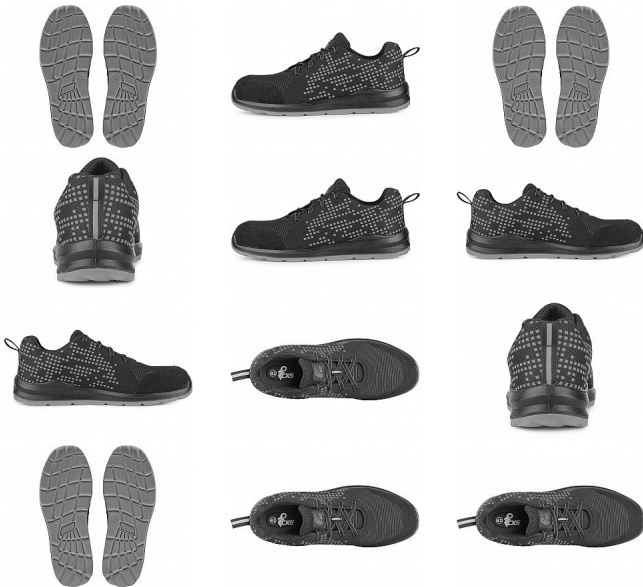

TEXLINE SIT polobotka S1 ocel.šp. 35

» PRACOVNÍ OBUV » Polobotky pracovní / bezpečnostní » Polobotky S1

Kód zboží	1216000701
Dodavatelské číslo	2125-106-810
EAN	8591940266707
Značka	CANIS

Na skladě: U dodavatele
U dodavatele: 136 pár

Popis

Textilní polobotka s ocelovou špicí a reflexními doplňky.
Materiál: svršek z odolného 1,8 - 2,0 mm polyesteru
pratelného do 30 °C, přední část zesílena mikrovlákem,
3-vrstvá prodyšná textilní podšívka, PU-PU,
protiskuzová, olejivzdorná, antistatická podešev.

Parametry

Značka	CANIS
Stupeň ochrany	S1
Pohlaví	Unisex