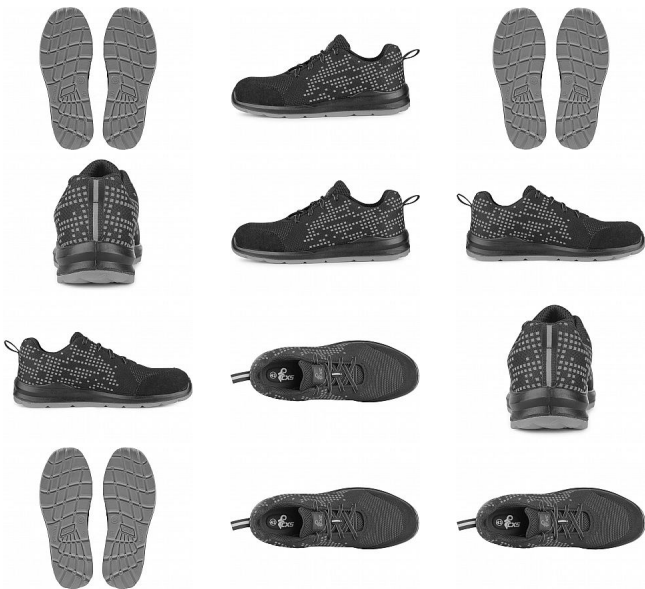

TEXLINE SIT polobotka S1 ocel.šp. 35

» PRACOVNÍ OBUV » Polobotky pracovní / bezpečnostní » Polobotky S1

Kód zboží	1216000701
Dodavatelské číslo	2125-106-810
EAN	8591940266707
Značka	CANIS

Na skladě: U dodavatele
U dodavatele: 136 pár

Popis

Textilní polobotka s ocelovou špicí a reflexními doplňky.
Materiál: svršek z odolného 1,8 - 2,0 mm polyesteru
pratelného do 30 °C, přední část zesílena mikrovlákem,
3-vrstvá prodyšná textilní podšívka, PU-PU,
protiskuzová, olejivzdorná, antistatická podešev.

Parametry

Značka	CANIS
Stupeň ochrany	S1
Pohlaví	Unisex