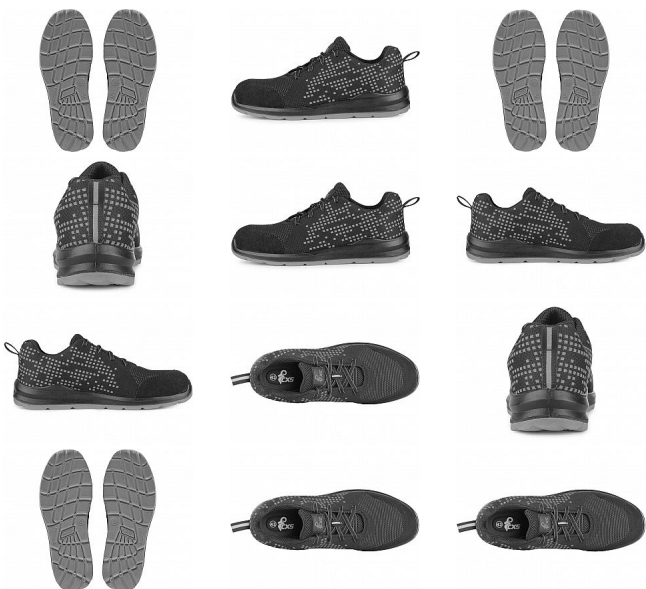

TEXLINE SIT polobotka S1 ocel.šp. 36

» PRACOVNÍ OBUV » Polobotky pracovní / bezpečnostní » Polobotky S1

Kód zboží	1216000701
Dodavatelské číslo	2125-106-810
EAN	8591940266721
Značka	CANIS

Na skladě: U dodavatele
U dodavatele: 212 pár

Popis

Textilní polobotka s ocelovou špicí a reflexními doplňky.
Materiál: svršek z odolného 1,8 - 2,0 mm polyesteru
pratelného do 30 °C, přední část zesílena mikrovlákem,
3-vrstvá prodyšná textilní podšívka, PU-PU,
protiskuzová, olejivzdorná, antistatická podešev.

Parametry

Značka	CANIS
Stupeň ochrany	S1
Pohlaví	Unisex