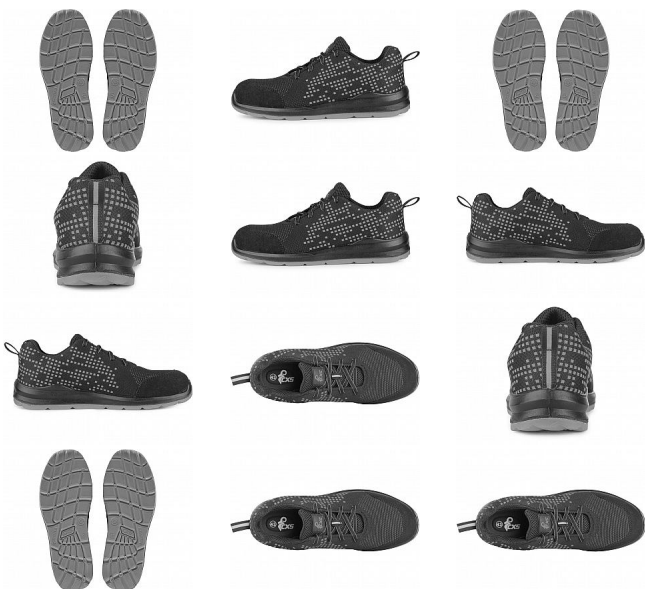

TEXLINE SIT polobotka S1 ocel.šp. 36

» PRACOVNÍ OBUV » Polobotky pracovní / bezpečnostní » Polobotky S1

Kód zboží	1216000701
Dodavatelské číslo	2125-106-810
EAN	8591940266721
Značka	CANIS

Na skladě: U dodavatele
U dodavatele: 275 pár

Popis

Textilní polobotka s ocelovou špicí a reflexními doplňky.
Materiál: svršek z odolného 1,8 - 2,0 mm polyesteru
pratelného do 30 °C, přední část zesílena mikrovlákmem,
3-vrstvá prodyšná textilní podšívka, PU-PU,
protiskuzová, olejivzdorná, antistatická podešev.

Parametry

Značka	CANIS
Stupeň ochrany	S1
Pohlaví	Unisex