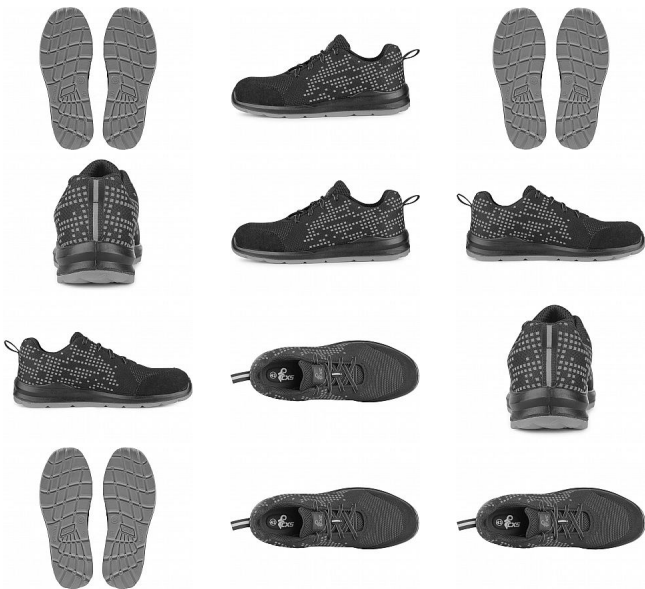

TEXLINE SIT polobotka S1 ocel.šp. 36

» PRACOVNÍ OBUV » Polobotky pracovní / bezpečnostní » Polobotky S1

Kód zboží	1216000701
Dodavatelské číslo	2125-106-810
EAN	8591940266721
Značka	CANIS

Na skladě: U dodavatele
U dodavatele: 212 pár

Popis

Textilní polobotka s ocelovou špicí a reflexními doplňky.
Materiál: svršek z odolného 1,8 - 2,0 mm polyesteru
pratelného do 30 °C, přední část zesílena mikrovláknom,
3-vrstvá prodyšná textilní podšívka, PU-PU,
protiskuzová, olejivzdorná, antistatická podešev.

Parametry

Značka	CANIS
Stupeň ochrany	S1
Pohlaví	Unisex