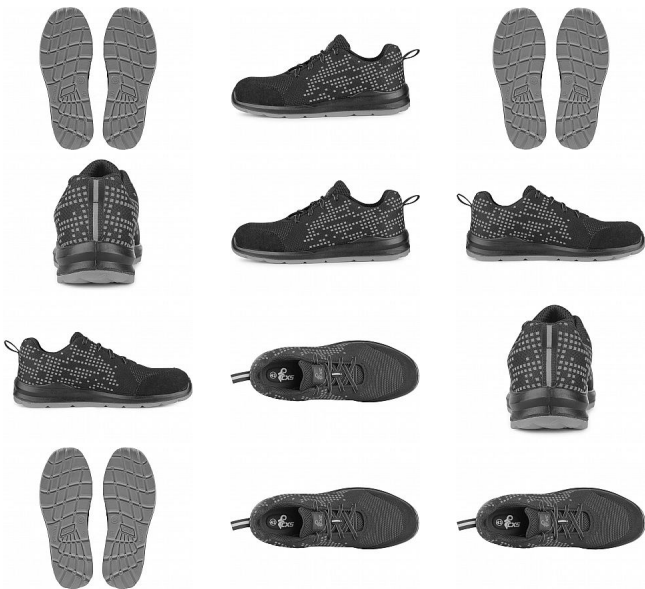

# TEXLINE SIT polobotka S1 ocel.šp. 37

» PRACOVNÍ OBUV » Polobotky pracovní / bezpečnostní » Polobotky S1

Kód zboží	1216000701
Dodavatelské číslo	2125-106-810
EAN	8591940266745
Značka	CANIS

Na skladě: U dodavatele  
U dodavatele: 353 pár

## Popis

Textilní polobotka s ocelovou špicí a reflexními doplňky.  
Materiál: svršek z odolného 1,8 - 2,0 mm polyesteru  
pratelného do 30 °C, přední část zesílena mikrovlákem,  
3-vrstvá prodyšná textilní podšívka, PU-PU,  
protiskuzová, olejivzdorná, antistatická podešev.

## Parametry

Značka	CANIS
Stupeň ochrany	S1
Pohlaví	Unisex