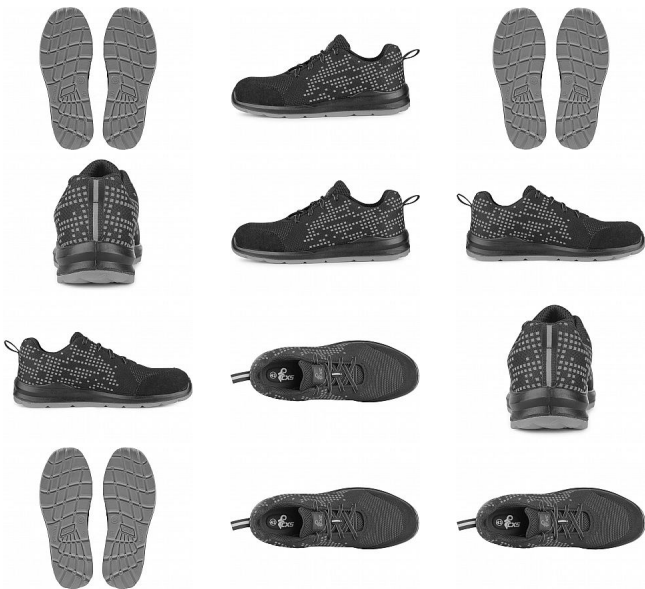

# TEXLINE SIT polobotka S1 ocel.šp. 37

» PRACOVNÍ OBUV » Polobotky pracovní / bezpečnostní » Polobotky S1

Kód zboží	1216000701
Dodavatelské číslo	2125-106-810
EAN	8591940266745
Značka	CANIS

Na skladě: U dodavatele  
U dodavatele: 431 pár

## Popis

Textilní polobotka s ocelovou špicí a reflexními doplňky.  
Materiál: svršek z odolného 1,8 - 2,0 mm polyesteru  
pratelného do 30 °C, přední část zesílena mikrovlákmem,  
3-vrstvá prodyšná textilní podšívka, PU-PU,  
protiskuzová, olejivzdorná, antistatická podešev.

## Parametry

Značka	CANIS
Stupeň ochrany	S1
Pohlaví	Unisex