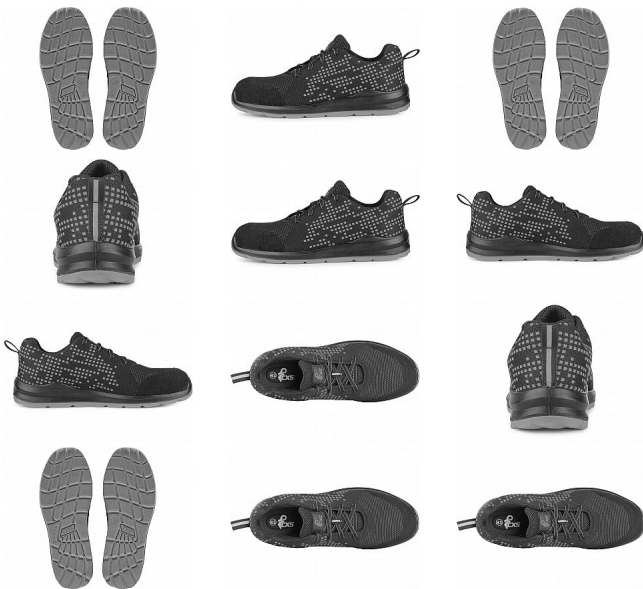

# TEXLINE SIT polobotka S1 ocel.šp. 37

» PRACOVNÍ OBUV » Polobotky pracovní / bezpečnostní » Polobotky S1

|                    |               |
|--------------------|---------------|
| Kód zboží          | 1216000701    |
| Dodavatelské číslo | 2125-106-810  |
| EAN                | 8591940266745 |
| Značka             | CANIS         |

## Popis

Textilní polobotka s ocelovou špicí a reflexními doplňky.  
Materiál: svršek z odolného 1,8 - 2,0 mm polyesteru  
pratelného do 30 °C, přední část zesílena mikrovlákmem,  
3-vrstvá prodyšná textilní podšívka, PU-PU,  
protiskuzová, olejivzdorná, antistatická podešev.