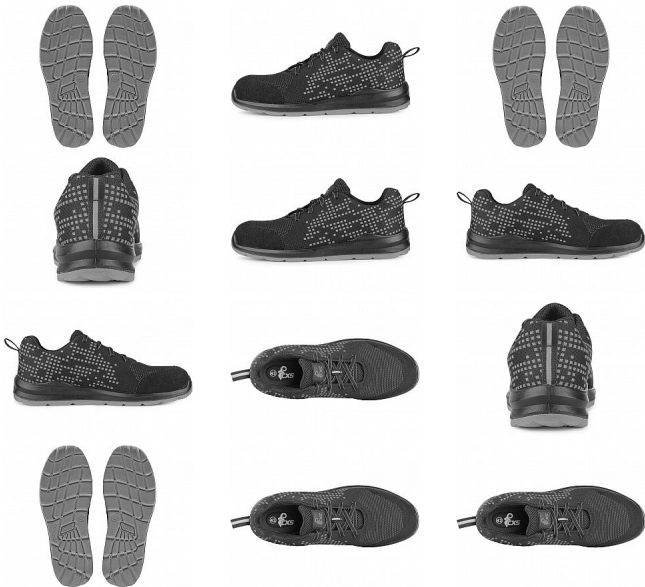

TEXLINE SIT polobotka S1 ocel.šp. 38

» PRACOVNÍ OBUV » Polobotky pracovní / bezpečnostní » Polobotky S1

Kód zboží	1216000701
Dodavatelské číslo	2125-106-810
EAN	8591940266769
Značka	CANIS

Na skladě: U dodavatele
U dodavatele: 397 pár

Popis

Textilní polobotka s ocelovou špicí a reflexními doplňky.
Materiál: svršek z odolného 1,8 - 2,0 mm polyesteru
pratelného do 30 °C, přední část zesílena mikrovlákmem,
3-vrstvá prodyšná textilní podšívka, PU-PU,
protiskuzová, olejivzdorná, antistatická podešev.

Parametry

Značka	CANIS
Stupeň ochrany	S1
Pohlaví	Unisex