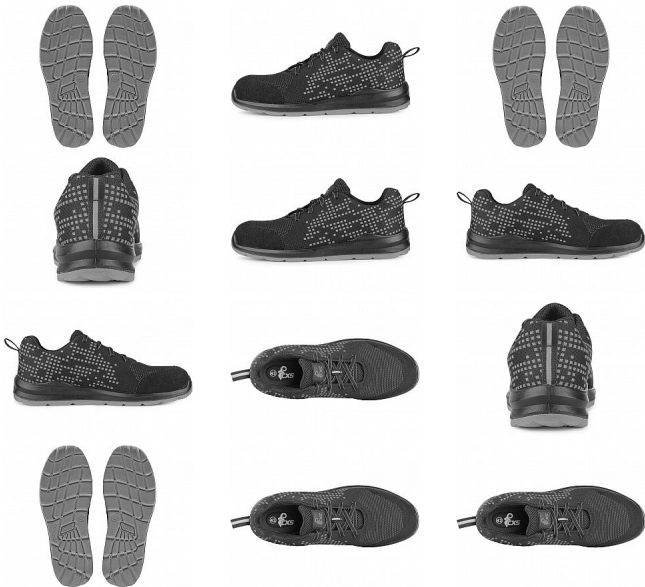

# TEXLINE SIT polobotka S1 ocel.šp. 38

» PRACOVNÍ OBUV » Polobotky pracovní / bezpečnostní » Polobotky S1

Kód zboží	1216000701
Dodavatelské číslo	2125-106-810
EAN	8591940266769
Značka	CANIS

Na skladě: U dodavatele  
U dodavatele: 653 pár

## Popis

Textilní polobotka s ocelovou špicí a reflexními doplňky.  
Materiál: svršek z odolného 1,8 - 2,0 mm polyesteru  
pratelného do 30 °C, přední část zesílena mikrovlákmem,  
3-vrstvá prodyšná textilní podšívka, PU-PU,  
protiskuzová, olejivzdorná, antistatická podešev.

## Parametry

Značka	CANIS
Stupeň ochrany	S1
Pohlaví	Unisex