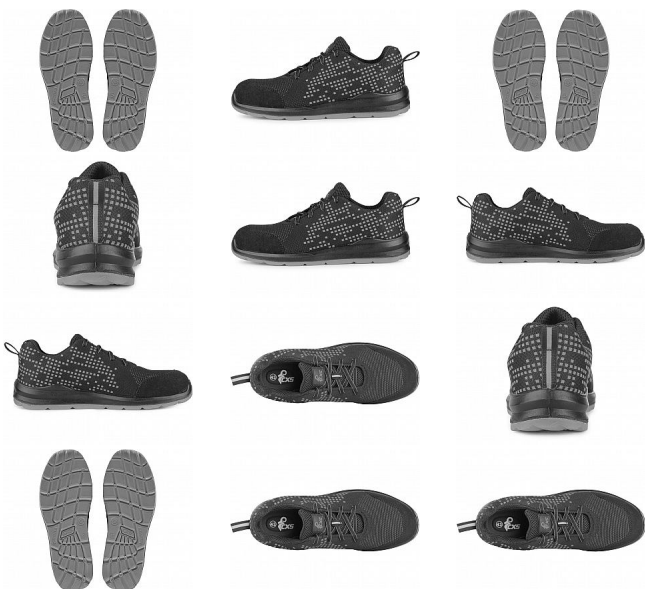

TEXLINE SIT polobotka S1 ocel.šp. 38

» PRACOVNÍ OBUV » Polobotky pracovní / bezpečnostní » Polobotky S1

Kód zboží	1216000701
Dodavatelské číslo	2125-106-810
EAN	8591940266769
Značka	CANIS

Na skladě: U dodavatele
U dodavatele: 653 pár

Popis

Textilní polobotka s ocelovou špicí a reflexními doplňky.
Materiál: svršek z odolného 1,8 - 2,0 mm polyesteru
pratelného do 30 °C, přední část zesílena mikrovlákmem,
3-vrstvá prodyšná textilní podšívka, PU-PU,
protiskuzová, olejivzdorná, antistatická podešev.

Parametry

Značka	CANIS
Stupeň ochrany	S1
Pohlaví	Unisex