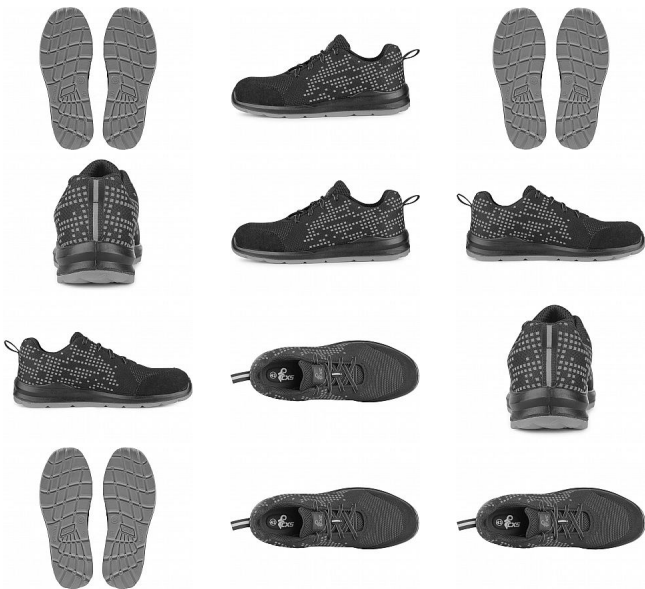

TEXLINE SIT polobotka S1 ocel.šp. 39

» PRACOVNÍ OBUV » Polobotky pracovní / bezpečnostní » Polobotky S1

Kód zboží	1216000701
Dodavatelské číslo	2125-106-810
EAN	8591940266783
Značka	CANIS

Na skladě: U dodavatele
U dodavatele: 483 pár

Popis

Textilní polobotka s ocelovou špicí a reflexními doplňky.
Materiál: svršek z odolného 1,8 - 2,0 mm polyesteru
pratelného do 30 °C, přední část zesílena mikrovlákmem,
3-vrstvá prodyšná textilní podšívka, PU-PU,
protiskuzová, olejivzdorná, antistatická podešev.

Parametry

Značka	CANIS
Stupeň ochrany	S1
Pohlaví	Unisex