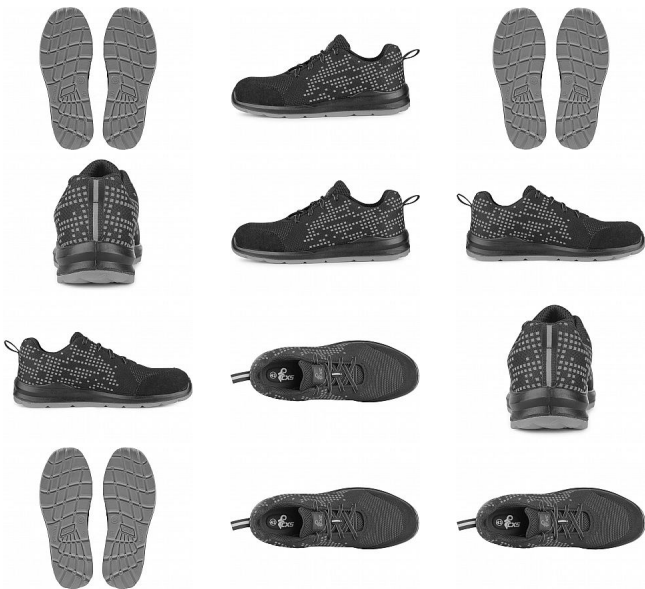

TEXLINE SIT polobotka S1 ocel.šp. 39

» PRACOVNÍ OBUV » Polobotky pracovní / bezpečnostní » Polobotky S1

Kód zboží	1216000701
Dodavatelské číslo	2125-106-810
EAN	8591940266783
Značka	CANIS

Na skladě: U dodavatele
U dodavatele: 483 pár

Popis

Textilní polobotka s ocelovou špicí a reflexními doplňky.
Materiál: svršek z odolného 1,8 - 2,0 mm polyesteru
pratelného do 30 °C, přední část zesílena mikrovláknom,
3-vrstvá prodyšná textilní podšívka, PU-PU,
protiskuzová, olejivzdorná, antistatická podešev.

Parametry

Značka	CANIS
Stupeň ochrany	S1
Pohlaví	Unisex