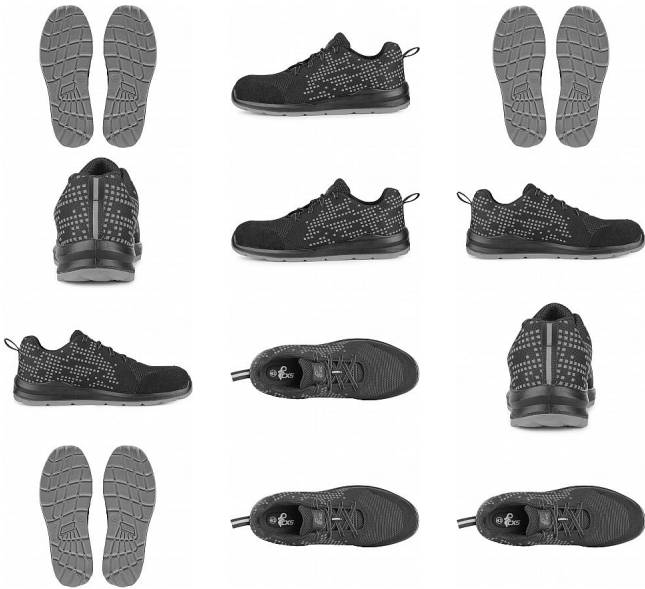

TEXLINE SIT polobotka S1 ocel.šp. 40

» PRACOVNÍ OBUV » Polobotky pracovní / bezpečnostní » Polobotky S1

Kód zboží	1216000701
Dodavatelské číslo	2125-106-810
EAN	8591940266806
Značka	CANIS

Na skladě: U dodavatele
U dodavatele: 423 pár

Popis

Textilní polobotka s ocelovou špicí a reflexními doplňky.
Materiál: svršek z odolného 1,8 - 2,0 mm polyesteru
pratelného do 30 °C, přední část zesílena mikrovláknom,
3-vrstvá prodyšná textilní podšívka, PU-PU,
protiskuzová, olejivzdorná, antistatická podešev.

Parametry

Značka	CANIS
Stupeň ochrany	S1
Pohlaví	Unisex