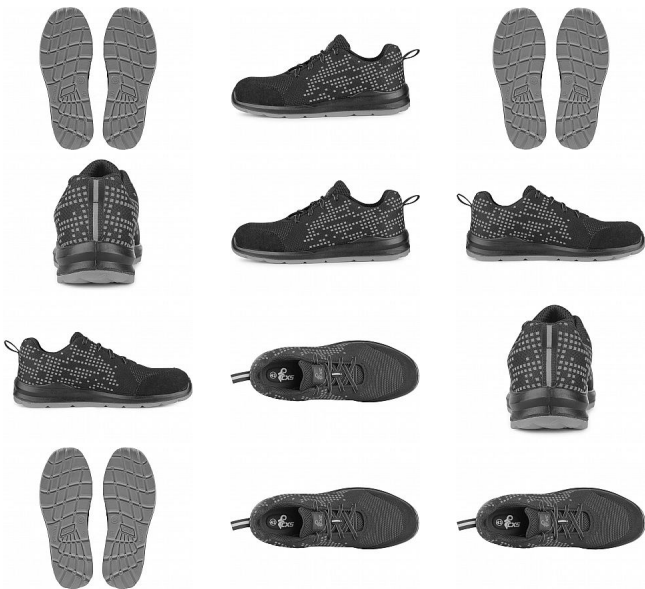

TEXLINE SIT polobotka S1 ocel.šp. 40

» PRACOVNÍ OBUV » Polobotky pracovní / bezpečnostní » Polobotky S1

Kód zboží	1216000701
Dodavatelské číslo	2125-106-810
EAN	8591940266806
Značka	CANIS

Na skladě: U dodavatele
U dodavatele: 748 pár

Popis

Textilní polobotka s ocelovou špicí a reflexními doplňky.
Materiál: svršek z odolného 1,8 - 2,0 mm polyesteru
pratelného do 30 °C, přední část zesílena mikrovláknom,
3-vrstvá prodyšná textilní podšívka, PU-PU,
protiskuzová, olejivzdorná, antistatická podešev.

Parametry

Značka	CANIS
Stupeň ochrany	S1
Pohlaví	Unisex