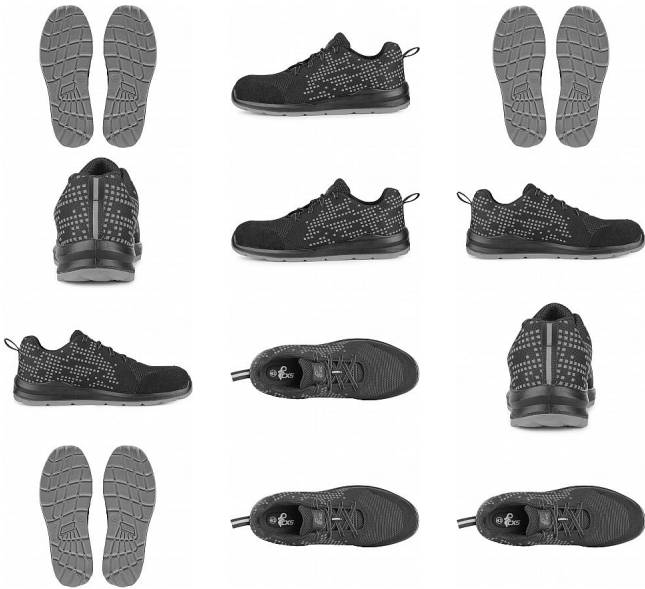

TEXLINE SIT polobotka S1 ocel.šp. 40

» PRACOVNÍ OBUV » Polobotky pracovní / bezpečnostní » Polobotky S1

Kód zboží	1216000701
Dodavatelské číslo	2125-106-810
EAN	8591940266806
Značka	CANIS

Na skladě: U dodavatele
U dodavatele: 748 pár

Popis

Textilní polobotka s ocelovou špicí a reflexními doplňky.
Materiál: svršek z odolného 1,8 - 2,0 mm polyesteru
pratelného do 30 °C, přední část zesílena mikrovláknom,
3-vrstvá prodyšná textilní podšívka, PU-PU,
protiskuzová, olejivzdorná, antistatická podešev.

Parametry

Značka	CANIS
Stupeň ochrany	S1
Pohlaví	Unisex