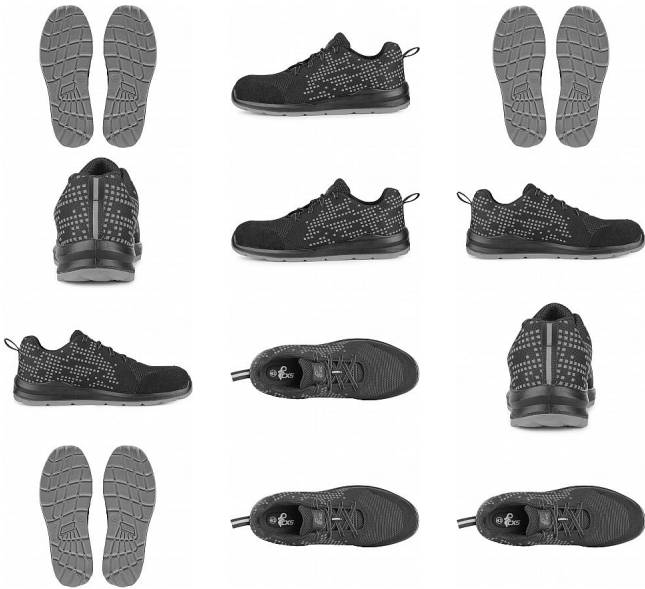

TEXLINE SIT polobotka S1 ocel.šp. 41

» PRACOVNÍ OBUV » Polobotky pracovní / bezpečnostní » Polobotky S1

Kód zboží	1216000701
Dodavatelské číslo	2125-106-810
EAN	8591940266820
Značka	CANIS

Na skladě:	U dodavatele na cestě 1 pár
U dodavatele:	1 362 pár

Popis

Textilní polobotka s ocelovou špicí a reflexními doplňky.
Materiál: svršek z odolného 1,8 - 2,0 mm polyesteru
pratelného do 30 °C, přední část zesílena mikrovlákmem,
3-vrstvá prodyšná textilní podšívka, PU-PU,
protiskuzová, olejivzdorná, antistatická podešev.

Parametry

Značka	CANIS
Stupeň ochrany	S1
Pohlaví	Unisex