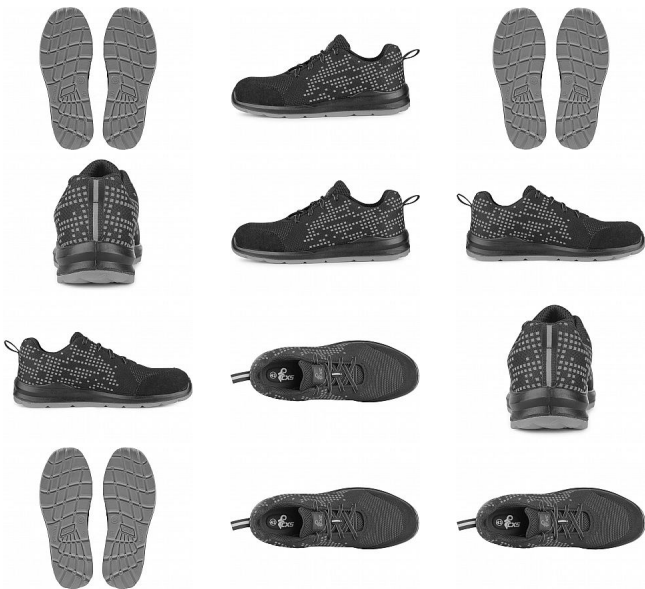

TEXLINE SIT polobotka S1 ocel.šp. 41

» PRACOVNÍ OBUV » Polobotky pracovní / bezpečnostní » Polobotky S1

Kód zboží	1216000701
Dodavatelské číslo	2125-106-810
EAN	8591940266820
Značka	CANIS

Na skladě: U dodavatele
U dodavatele: 750 pár

Popis

Textilní polobotka s ocelovou špicí a reflexními doplňky.
Materiál: svršek z odolného 1,8 - 2,0 mm polyesteru
pratelného do 30 °C, přední část zesílena mikrovlákem,
3-vrstvá prodyšná textilní podšívka, PU-PU,
protiskuzová, olejivzdorná, antistatická podešev.

Parametry

Značka	CANIS
Stupeň ochrany	S1
Pohlaví	Unisex