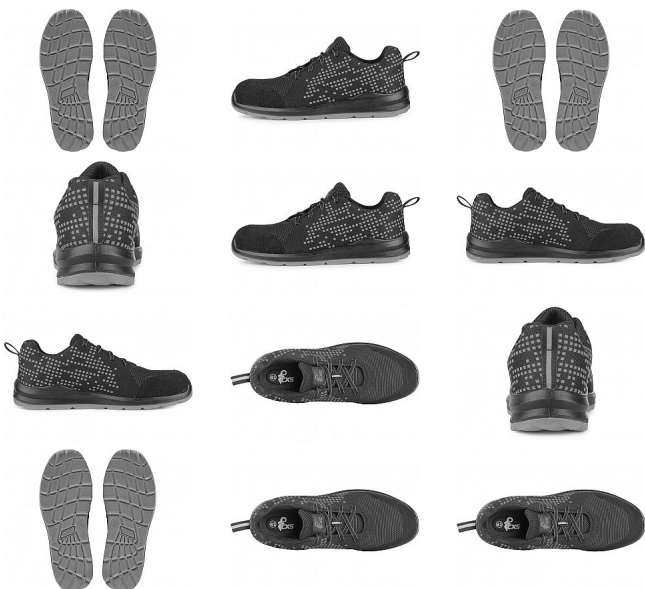

# TEXLINE SIT polobotka S1 ocel.šp. 42

» PRACOVNÍ OBUV » Polobotky pracovní / bezpečnostní » Polobotky S1

Kód zboží	1216000701
Dodavatelské číslo	2125-106-810
EAN	8591940266844
Značka	CANIS

Na skladě: U dodavatele  
U dodavatele: 1 214 pár

## Popis

Textilní polobotka s ocelovou špicí a reflexními doplňky.  
Materiál: svršek z odolného 1,8 - 2,0 mm polyesteru  
pratelného do 30 °C, přední část zesílena mikrovlákmem,  
3-vrstvá prodyšná textilní podšívka, PU-PU,  
protiskuzová, olejivzdorná, antistatická podešev.

## Parametry

Značka	CANIS
Stupeň ochrany	S1
Pohlaví	Unisex