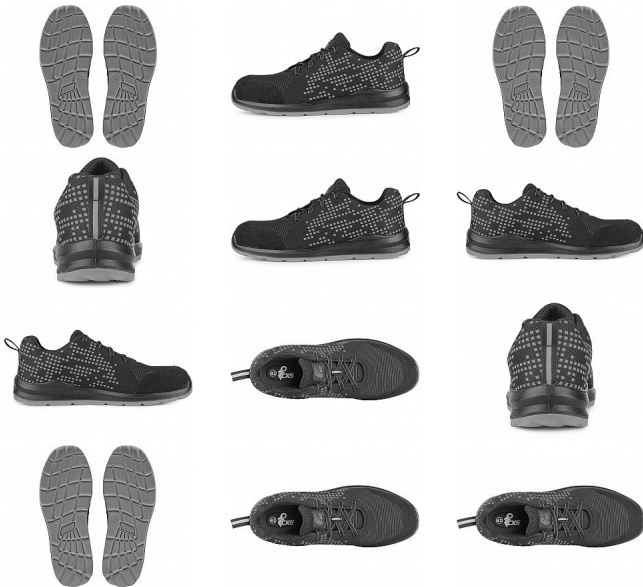

TEXLINE SIT polobotka S1 ocel.šp. 42

» PRACOVNÍ OBUV » Polobotky pracovní / bezpečnostní » Polobotky S1

Kód zboží	1216000701
Dodavatelské číslo	2125-106-810
EAN	8591940266844
Značka	CANIS

Na skladě: U dodavatele
U dodavatele: 1 714 pár

Popis

Textilní polobotka s ocelovou špicí a reflexními doplňky.
Materiál: svršek z odolného 1,8 - 2,0 mm polyesteru
pratelného do 30 °C, přední část zesílena mikrovláknom,
3-vrstvá prodyšná textilní podšívka, PU-PU,
protiskuzová, olejivzdorná, antistatická podešev.

Parametry

Značka	CANIS
Stupeň ochrany	S1
Pohlaví	Unisex