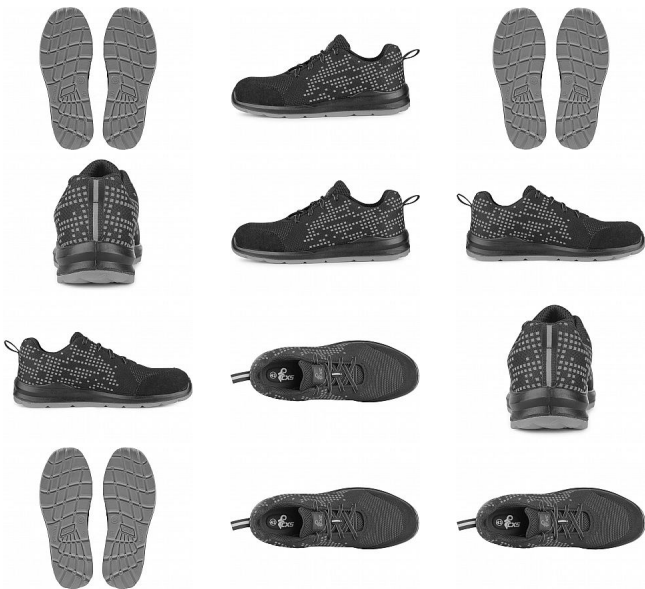

TEXLINE SIT polobotka S1 ocel.šp. 42

» PRACOVNÍ OBUV » Polobotky pracovní / bezpečnostní » Polobotky S1

Kód zboží	1216000701
Dodavatelské číslo	2125-106-810
EAN	8591940266844
Značka	CANIS

Na skladě: U dodavatele
U dodavatele: 1 714 pár

Popis

Textilní polobotka s ocelovou špicí a reflexními doplňky.
Materiál: svršek z odolného 1,8 - 2,0 mm polyesteru
pratelného do 30 °C, přední část zesílena mikrovláknom,
3-vrstvá prodyšná textilní podšívka, PU-PU,
protiskuzová, olejivzdorná, antistatická podešev.

Parametry

Značka	CANIS
Stupeň ochrany	S1
Pohlaví	Unisex