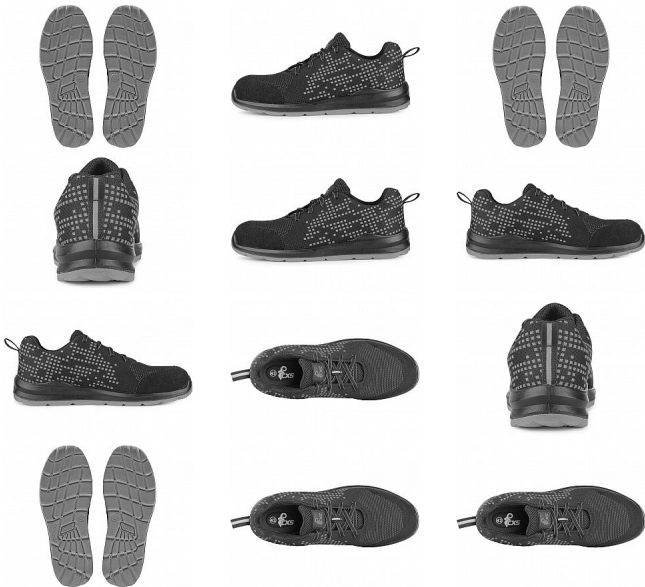

TEXLINE SIT polobotka S1 ocel.šp. 43

» PRACOVNÍ OBUV » Polobotky pracovní / bezpečnostní » Polobotky S1

Kód zboží	1216000701
Dodavatelské číslo	2125-106-810
EAN	8591940266868
Značka	CANIS

Na skladě: U dodavatele
U dodavatele: 1 667 pár

Popis

Textilní polobotka s ocelovou špicí a reflexními doplňky.
Materiál: svršek z odolného 1,8 - 2,0 mm polyesteru
pratelného do 30 °C, přední část zesílena mikrovlákmem,
3-vrstvá prodyšná textilní podšívka, PU-PU,
protiskuzová, olejivzdorná, antistatická podešev.

Parametry

Značka	CANIS
Stupeň ochrany	S1
Pohlaví	Unisex