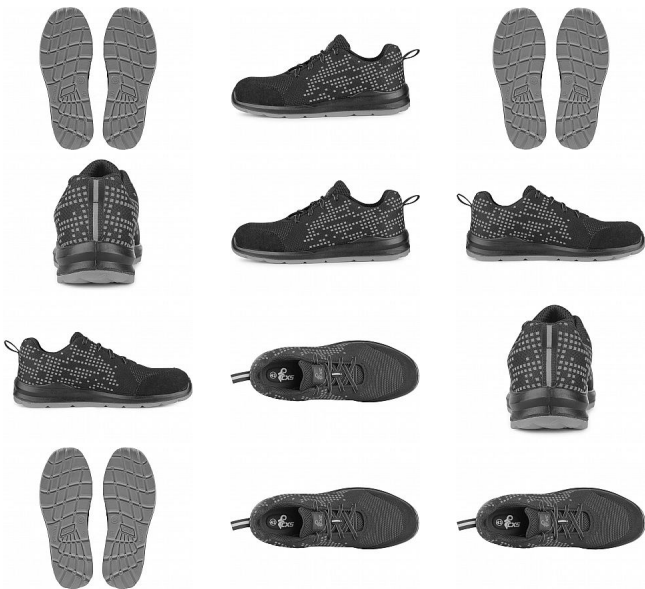

TEXLINE SIT polobotka S1 ocel.šp. 43

» PRACOVNÍ OBUV » Polobotky pracovní / bezpečnostní » Polobotky S1

Kód zboží	1216000701
Dodavatelské číslo	2125-106-810
EAN	8591940266868
Značka	CANIS

Na skladě: U dodavatele
U dodavatele: 1 667 pár

Popis

Textilní polobotka s ocelovou špicí a reflexními doplňky.
Materiál: svršek z odolného 1,8 - 2,0 mm polyesteru
pratelného do 30 °C, přední část zesílena mikrovlákmem,
3-vrstvá prodyšná textilní podšívka, PU-PU,
protiskuzová, olejivzdorná, antistatická podešev.

Parametry

Značka	CANIS
Stupeň ochrany	S1
Pohlaví	Unisex