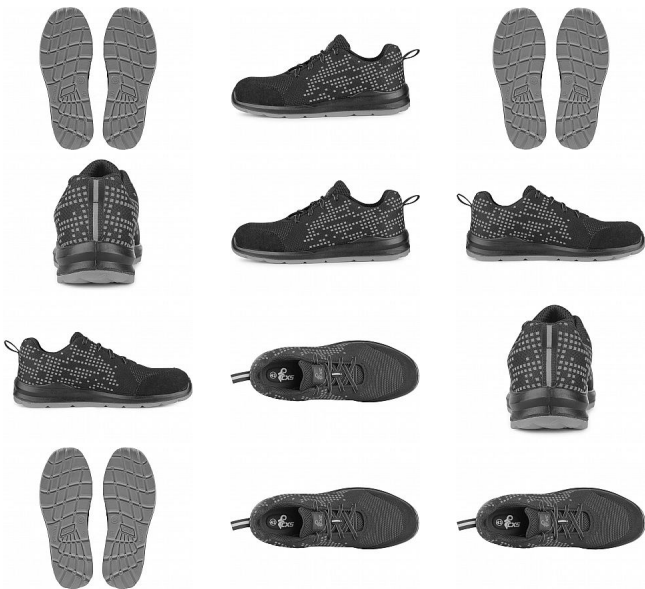

# TEXLINE SIT polobotka S1 ocel.šp. 43

» PRACOVNÍ OBUV » Polobotky pracovní / bezpečnostní » Polobotky S1

Kód zboží	1216000701
Dodavatelské číslo	2125-106-810
EAN	8591940266868
Značka	CANIS

Na skladě: U dodavatele  
U dodavatele: 1 262 pár

## Popis

Textilní polobotka s ocelovou špicí a reflexními doplňky.  
Materiál: svršek z odolného 1,8 - 2,0 mm polyesteru  
pratelného do 30 °C, přední část zesílena mikrovláknom,  
3-vrstvá prodyšná textilní podšívka, PU-PU,  
protiskuzová, olejivzdorná, antistatická podešev.

## Parametry

Značka	CANIS
Stupeň ochrany	S1
Pohlaví	Unisex