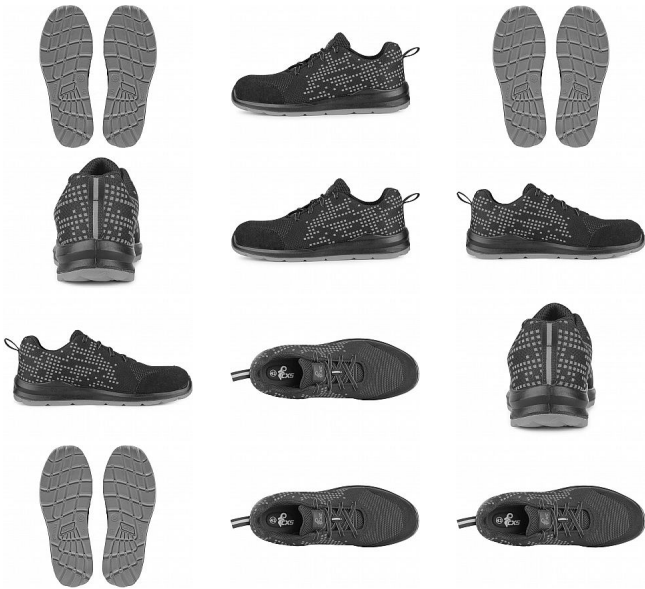

TEXLINE SIT polobotka S1 ocel.šp. 44

» PRACOVNÍ OBUV » Polobotky pracovní / bezpečnostní » Polobotky S1

Kód zboží	1216000701
Dodavatelské číslo	2125-106-810
EAN	8591940266882
Značka	CANIS

Na skladě: U dodavatele
U dodavatele: 900 pár

Popis

Textilní polobotka s ocelovou špicí a reflexními doplňky.
Materiál: svršek z odolného 1,8 - 2,0 mm polyesteru
pratelného do 30 °C, přední část zesílena mikrovlákmem,
3-vrstvá prodyšná textilní podšívka, PU-PU,
protiskuzová, olejivzdorná, antistatická podešev.

Parametry

Značka	CANIS
Stupeň ochrany	S1
Pohlaví	Unisex