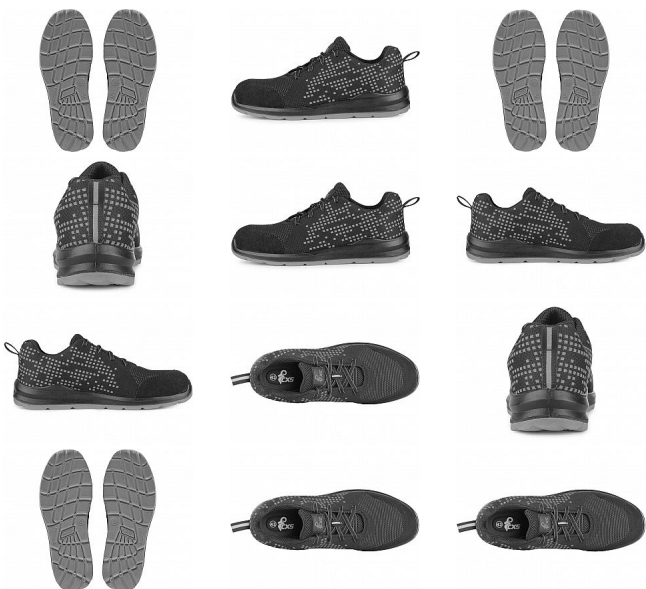

# TEXLINE SIT polobotka S1 ocel.šp. 44

» PRACOVNÍ OBUV » Polobotky pracovní / bezpečnostní » Polobotky S1

Kód zboží	1216000701
Dodavatelské číslo	2125-106-810
EAN	8591940266882
Značka	CANIS

Na skladě: U dodavatele  
U dodavatele: 634 pár

## Popis

Textilní polobotka s ocelovou špicí a reflexními doplňky.  
Materiál: svršek z odolného 1,8 - 2,0 mm polyesteru  
pratelného do 30 °C, přední část zesílena mikrovlákmem,  
3-vrstvá prodyšná textilní podšívka, PU-PU,  
protiskuzová, olejivzdorná, antistatická podešev.

## Parametry

Značka	CANIS
Stupeň ochrany	S1
Pohlaví	Unisex