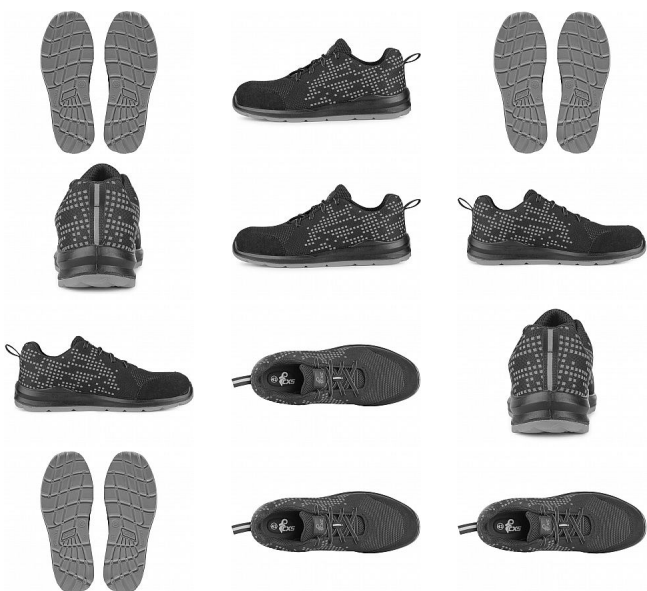

TEXLINE SIT polobotka S1 ocel.šp. 45

» PRACOVNÍ OBUV » Polobotky pracovní / bezpečnostní » Polobotky S1

Kód zboží	1216000701
Dodavatelské číslo	2125-106-810
EAN	8591940266905
Značka	CANIS

Na skladě: U dodavatele
U dodavatele: 670 pár

Popis

Textilní polobotka s ocelovou špicí a reflexními doplňky.
Materiál: svršek z odolného 1,8 - 2,0 mm polyesteru
pratelného do 30 °C, přední část zesílena mikrovlákmem,
3-vrstvá prodyšná textilní podšívka, PU-PU,
protiskuzová, olejivzdorná, antistatická podešev.

Parametry

Značka	CANIS
Stupeň ochrany	S1
Pohlaví	Unisex