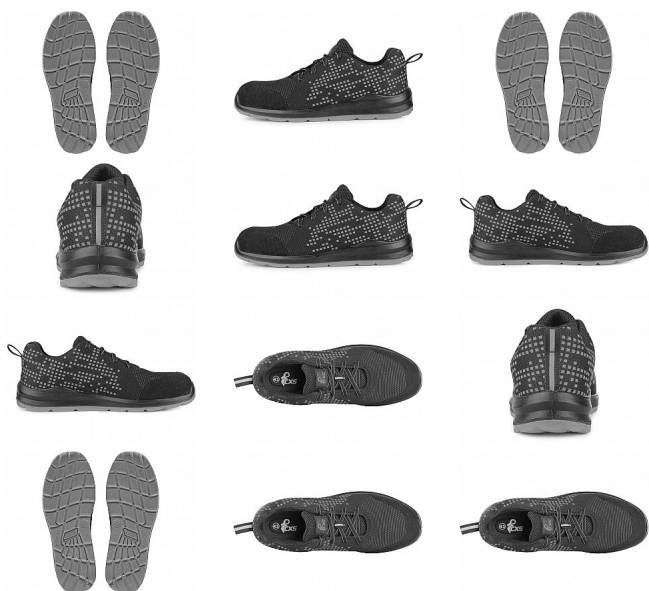

TEXLINE SIT polobotka S1 ocel.šp. 45

» PRACOVNÍ OBUV » Polobotky pracovní / bezpečnostní » Polobotky S1

Kód zboží	1216000701
Dodavatelské číslo	2125-106-810
EAN	8591940266905
Značka	CANIS

Na skladě: U dodavatele
U dodavatele: 445 pár

Popis

Textilní polobotka s ocelovou špicí a reflexními doplňky.
Materiál: svršek z odolného 1,8 - 2,0 mm polyesteru
pratelného do 30 °C, přední část zesílena mikrovlákmem,
3-vrstvá prodyšná textilní podšívka, PU-PU,
protiskuzová, olejivzdorná, antistatická podešev.

Parametry

Značka	CANIS
Stupeň ochrany	S1
Pohlaví	Unisex