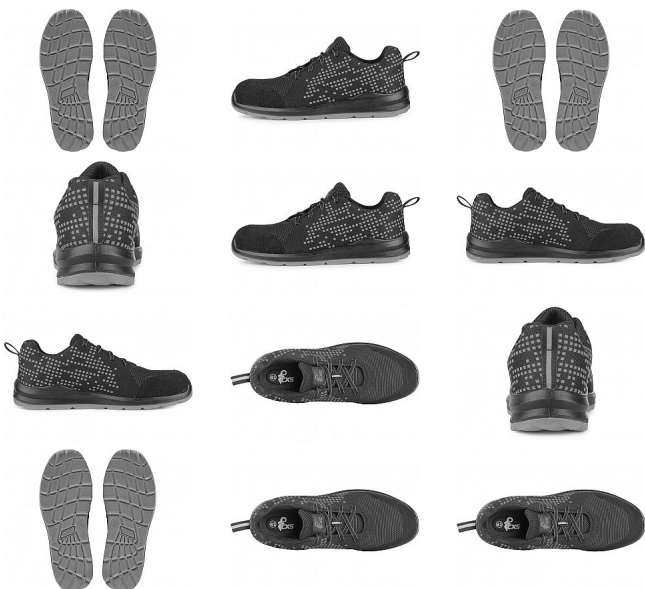

TEXLINE SIT polobotka S1 ocel.šp. 46

» PRACOVNÍ OBUV » Polobotky pracovní / bezpečnostní » Polobotky S1

Kód zboží	1216000701
Dodavatelské číslo	2125-106-810
EAN	8591940266929
Značka	CANIS

Na skladě:	U dodavatele na cestě 4 pár
U dodavatele:	337 pár

Popis

Textilní polobotka s ocelovou špicí a reflexními doplňky.
Materiál: svršek z odolného 1,8 - 2,0 mm polyesteru
pratelného do 30 °C, přední část zesílena mikrovláknom,
3-vrstvá prodyšná textilní podšívka, PU-PU,
protiskuzová, olejivzdorná, antistatická podešev.

Parametry

Značka	CANIS
Stupeň ochrany	S1
Pohlaví	Unisex