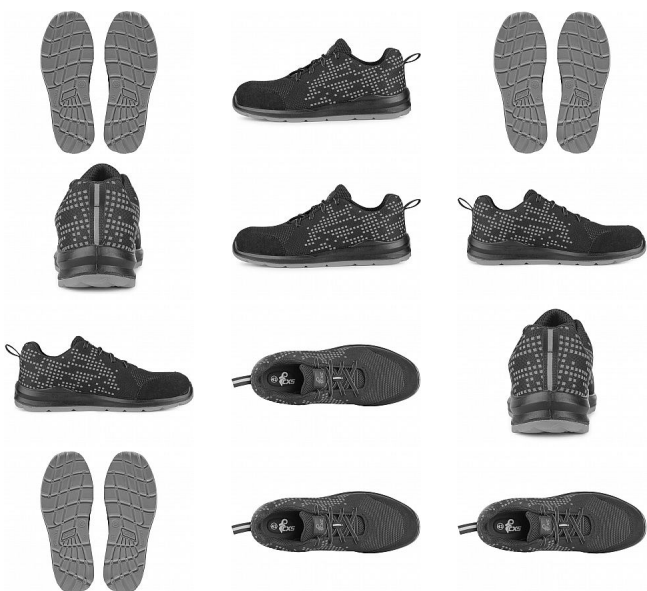

TEXLINE SIT polobotka S1 ocel.šp. 46

» PRACOVNÍ OBUV » Polobotky pracovní / bezpečnostní » Polobotky S1

Kód zboží	1216000701
Dodavatelské číslo	2125-106-810
EAN	8591940266929
Značka	CANIS

Na skladě:	U dodavatele na cestě 4 pár
U dodavatele:	337 pár

Popis

Textilní polobotka s ocelovou špicí a reflexními doplňky.
Materiál: svršek z odolného 1,8 - 2,0 mm polyesteru
pratelného do 30 °C, přední část zesílena mikrovláknom,
3-vrstvá prodyšná textilní podšívka, PU-PU,
protiskuzová, olejivzdorná, antistatická podešev.

Parametry

Značka	CANIS
Stupeň ochrany	S1
Pohlaví	Unisex