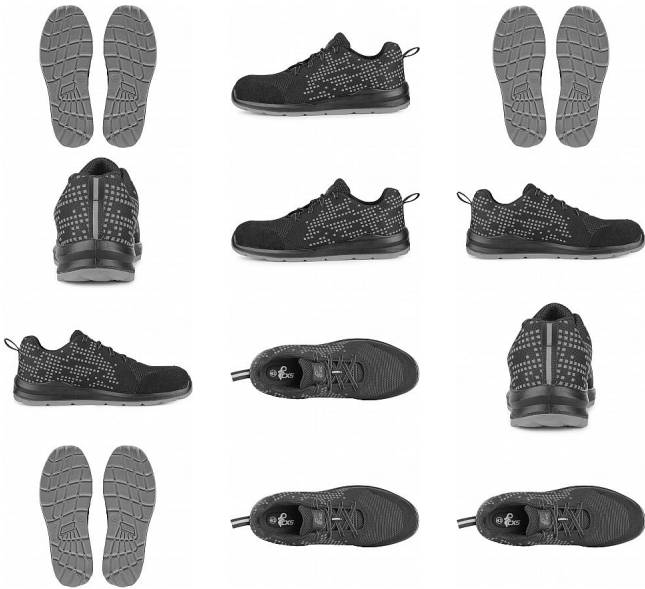

# TEXLINE SIT polobotka S1 ocel.šp. 46

» PRACOVNÍ OBUV » Polobotky pracovní / bezpečnostní » Polobotky S1

Kód zboží	1216000701
Dodavatelské číslo	2125-106-810
EAN	8591940266929
Značka	CANIS

Na skladě: U dodavatele  
na cestě 4 pár  
U dodavatele: 337 pár

## Popis

Textilní polobotka s ocelovou špicí a reflexními doplňky.  
Materiál: svršek z odolného 1,8 - 2,0 mm polyesteru  
pratelného do 30 °C, přední část zesílena mikrovláknom,  
3-vrstvá prodyšná textilní podšívka, PU-PU,  
protiskuzová, olejivzdorná, antistatická podešev.

## Parametry

Značka	CANIS
Stupeň ochrany	S1
Pohlaví	Unisex