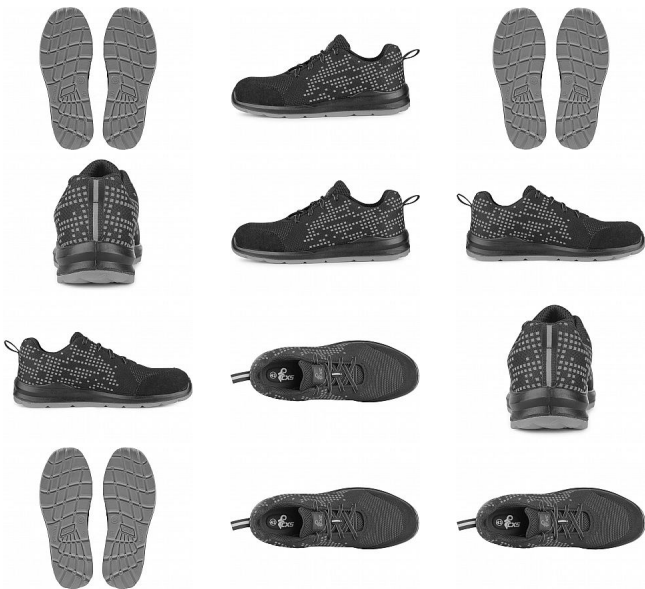

# TEXLINE SIT polobotka S1 ocel.šp. 46

» PRACOVNÍ OBUV » Polobotky pracovní / bezpečnostní » Polobotky S1

Kód zboží	1216000701
Dodavatelské číslo	2125-106-810
EAN	8591940266929
Značka	CANIS

Na skladě: U dodavatele  
U dodavatele: 301 pár

## Popis

Textilní polobotka s ocelovou špicí a reflexními doplňky.  
Materiál: svršek z odolného 1,8 - 2,0 mm polyesteru  
pratelného do 30 °C, přední část zesílena mikrovlákem,  
3-vrstvá prodyšná textilní podšívka, PU-PU,  
protiskuzová, olejivzdorná, antistatická podešev.

## Parametry

Značka	CANIS
Stupeň ochrany	S1
Pohlaví	Unisex