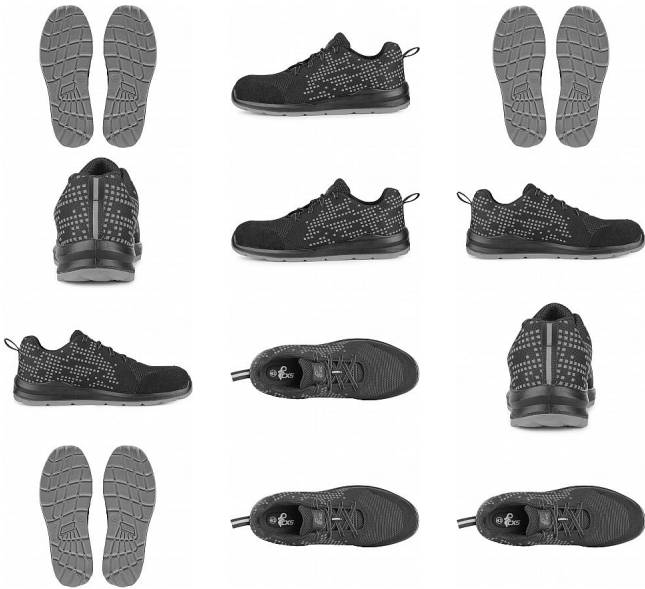

TEXLINE SIT polobotka S1 ocel.šp. 47

» PRACOVNÍ OBUV » Polobotky pracovní / bezpečnostní » Polobotky S1

Kód zboží	1216000701
Dodavatelské číslo	2125-106-810
EAN	8591940266943
Značka	CANIS

Na skladě: U dodavatele
U dodavatele: 129 pár

Popis

Textilní polobotka s ocelovou špicí a reflexními doplňky.
Materiál: svršek z odolného 1,8 - 2,0 mm polyesteru
pratelného do 30 °C, přední část zesílena mikrovláknom,
3-vrstvá prodyšná textilní podšívka, PU-PU,
protiskuzová, olejivzdorná, antistatická podešev.

Parametry

Značka	CANIS
Stupeň ochrany	S1
Pohlaví	Unisex