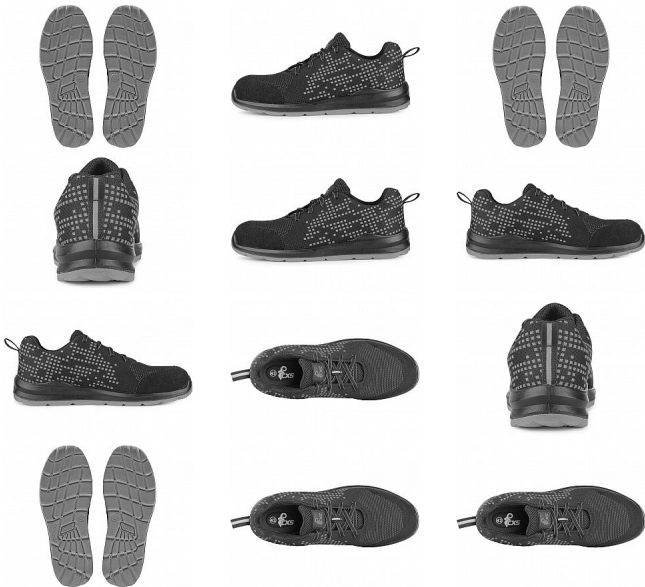

TEXLINE SIT polobotka S1 ocel.šp. 47

» PRACOVNÍ OBUV » Polobotky pracovní / bezpečnostní » Polobotky S1

Kód zboží	1216000701
Dodavatelské číslo	2125-106-810
EAN	8591940266943
Značka	CANIS

Na skladě: U dodavatele
U dodavatele: 162 pár

Popis

Textilní polobotka s ocelovou špicí a reflexními doplňky.
Materiál: svršek z odolného 1,8 - 2,0 mm polyesteru
pratelného do 30 °C, přední část zesílena mikrovlákmem,
3-vrstvá prodyšná textilní podšívka, PU-PU,
protiskuzová, olejivzdorná, antistatická podešev.

Parametry

Značka	CANIS
Stupeň ochrany	S1
Pohlaví	Unisex