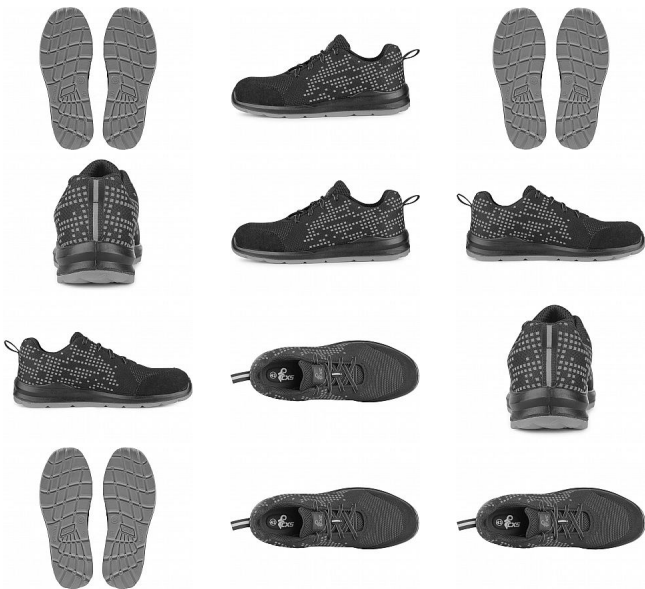

# TEXLINE SIT polobotka S1 ocel.šp. 48

» PRACOVNÍ OBUV » Polobotky pracovní / bezpečnostní » Polobotky S1

Kód zboží	1216000701
Dodavatelské číslo	2125-106-810
EAN	8591940266967
Značka	CANIS

Na skladě: U dodavatele  
U dodavatele: 78 pár

## Popis

Textilní polobotka s ocelovou špicí a reflexními doplňky.  
Materiál: svršek z odolného 1,8 - 2,0 mm polyesteru  
pratelného do 30 °C, přední část zesílena mikrovláknom,  
3-vrstvá prodyšná textilní podšívka, PU-PU,  
protiskuzová, olejivzdorná, antistatická podešev.

## Parametry

Značka	CANIS
Stupeň ochrany	S1
Pohlaví	Unisex