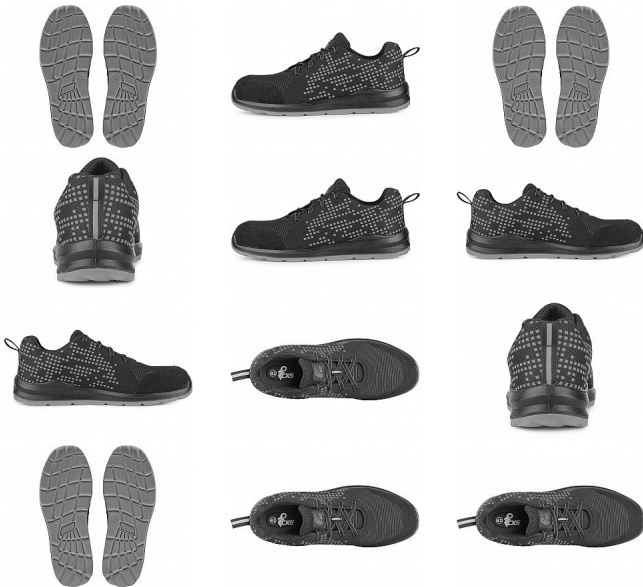

TEXLINE SIT polobotka S1 ocel.šp. 48

» PRACOVNÍ OBUV » Polobotky pracovní / bezpečnostní » Polobotky S1

Kód zboží	1216000701
Dodavatelské číslo	2125-106-810
EAN	8591940266967
Značka	CANIS

Na skladě: U dodavatele
U dodavatele: 84 pár

Popis

Textilní polobotka s ocelovou špicí a reflexními doplňky.
Materiál: svršek z odolného 1,8 - 2,0 mm polyesteru
pratelného do 30 °C, přední část zesílena mikrovlákmem,
3-vrstvá prodyšná textilní podšívka, PU-PU,
protiskuzová, olejivzdorná, antistatická podešev.

Parametry

Značka	CANIS
Stupeň ochrany	S1
Pohlaví	Unisex