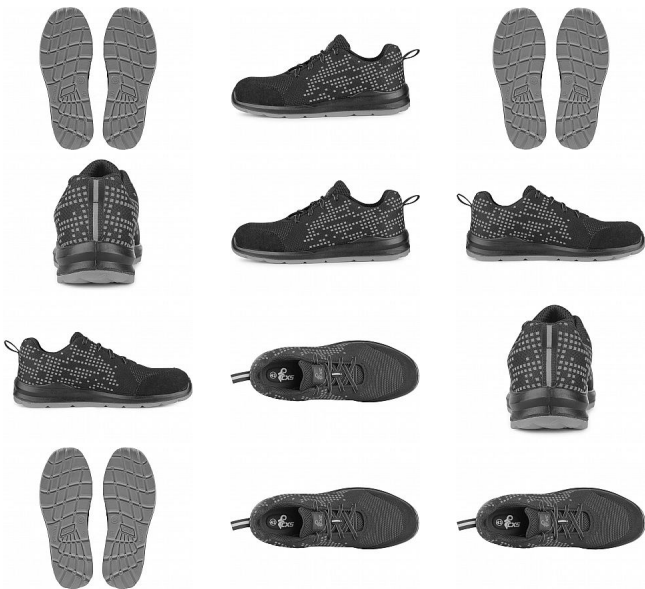

TEXLINE SIT polobotka S1 ocel.šp. 48

» PRACOVNÍ OBUV » Polobotky pracovní / bezpečnostní » Polobotky S1

Kód zboží	1216000701
Dodavatelské číslo	2125-106-810
EAN	8591940266967
Značka	CANIS

Na skladě: U dodavatele
U dodavatele: 84 pár

Popis

Textilní polobotka s ocelovou špicí a reflexními doplňky.
Materiál: svršek z odolného 1,8 - 2,0 mm polyesteru
pratelného do 30 °C, přední část zesílena mikrovlákmem,
3-vrstvá prodyšná textilní podšívka, PU-PU,
protiskluzová, olejivzdorná, antistatická podešev.

Parametry

Značka	CANIS
Stupeň ochrany	S1
Pohlaví	Unisex