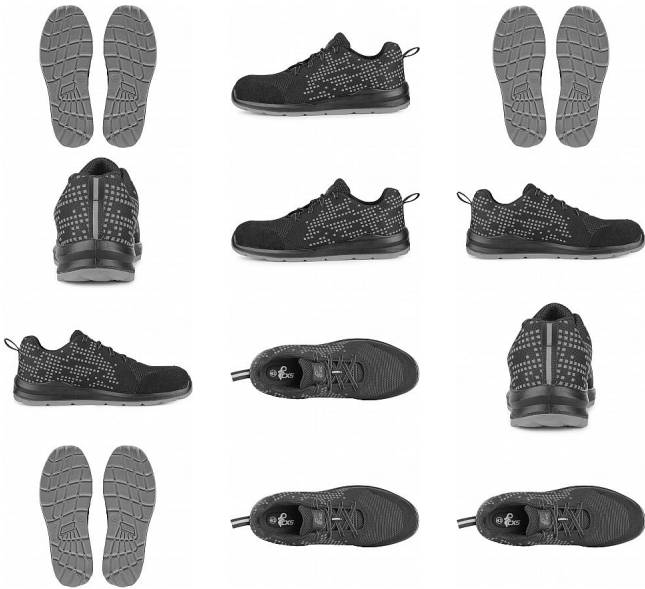

TEXLINE SIT polobotka S1 ocel.šp. 48

» PRACOVNÍ OBUV » Polobotky pracovní / bezpečnostní » Polobotky S1

Kód zboží	1216000701
Dodavatelské číslo	2125-106-810
EAN	8591940266967
Značka	CANIS

Na skladě: U dodavatele
U dodavatele: 78 pár

Popis

Textilní polobotka s ocelovou špicí a reflexními doplňky.
Materiál: svršek z odolného 1,8 - 2,0 mm polyesteru
pratelného do 30 °C, přední část zesílena mikrovlákem,
3-vrstvá prodyšná textilní podšívka, PU-PU,
protiskuzová, olejivzdorná, antistatická podešev.

Parametry

Značka	CANIS
Stupeň ochrany	S1
Pohlaví	Unisex