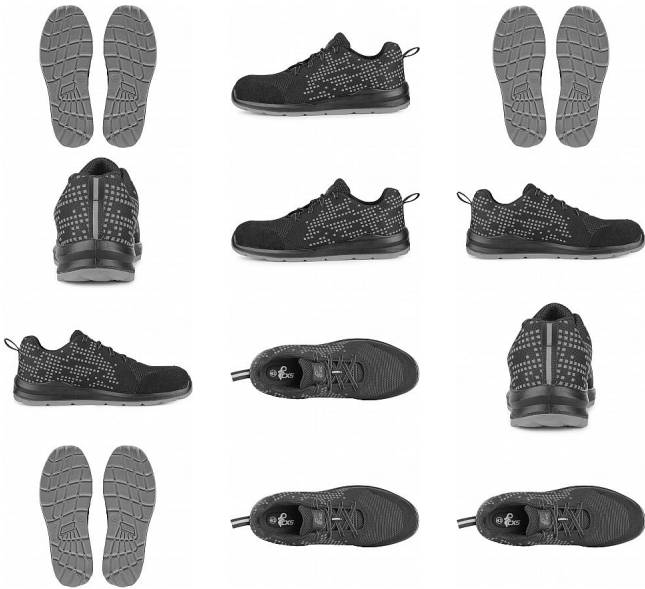

TEXLINE SIT polobotka S1 ocel.šp. 49

» PRACOVNÍ OBUV » Polobotky pracovní / bezpečnostní » Polobotky S1

Kód zboží	1216000701
Dodavatelské číslo	2125-106-810
EAN	8591940266981
Značka	CANIS

Na skladě: U dodavatele
U dodavatele: 97 pár

Popis

Textilní polobotka s ocelovou špicí a reflexními doplňky.
Materiál: svršek z odolného 1,8 - 2,0 mm polyesteru
pratelného do 30 °C, přední část zesílena mikrovlákmem,
3-vrstvá prodyšná textilní podšívka, PU-PU,
protiskuzová, olejivzdorná, antistatická podešev.

Parametry

Značka	CANIS
Stupeň ochrany	S1
Pohlaví	Unisex