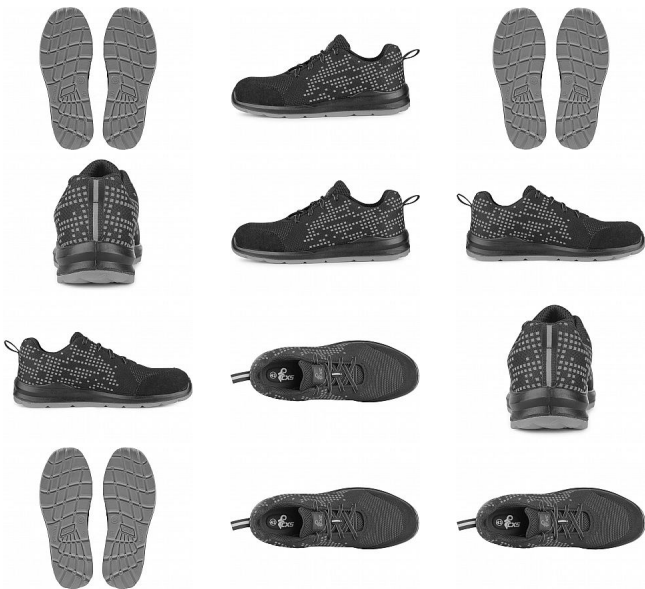

TEXLINE SIT polobotka S1 ocel.šp. 49

» PRACOVNÍ OBUV » Polobotky pracovní / bezpečnostní » Polobotky S1

Kód zboží	1216000701
Dodavatelské číslo	2125-106-810
EAN	8591940266981
Značka	CANIS

Na skladě: U dodavatele
U dodavatele: 97 pár

Popis

Textilní polobotka s ocelovou špicí a reflexními doplňky.
Materiál: svršek z odolného 1,8 - 2,0 mm polyesteru
pratelného do 30 °C, přední část zesílena mikrovlákmem,
3-vrstvá prodyšná textilní podšívka, PU-PU,
protiskuzová, olejivzdorná, antistatická podešev.

Parametry

Značka	CANIS
Stupeň ochrany	S1
Pohlaví	Unisex