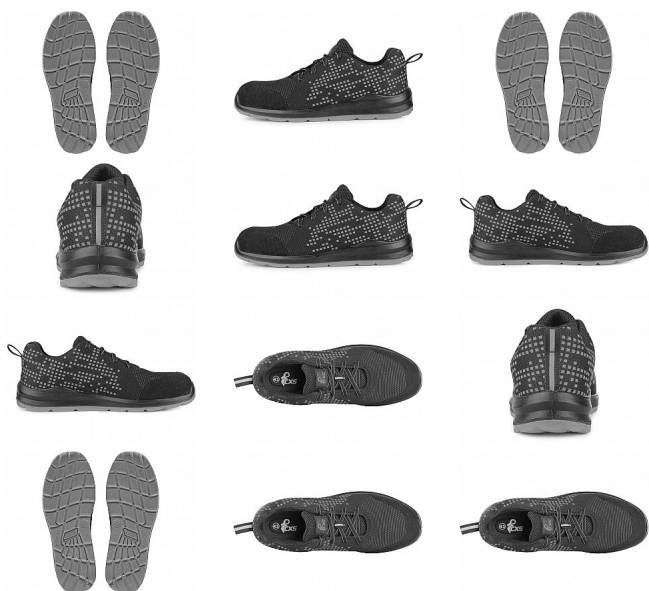

# TEXLINE SIT polobotka S1 ocel.šp. 49

» PRACOVNÍ OBUV » Polobotky pracovní / bezpečnostní » Polobotky S1

Kód zboží	1216000701
Dodavatelské číslo	2125-106-810
EAN	8591940266981
Značka	CANIS

Na skladě: U dodavatele  
U dodavatele: 96 pár

## Popis

Textilní polobotka s ocelovou špicí a reflexními doplňky.  
Materiál: svršek z odolného 1,8 - 2,0 mm polyesteru  
pratelného do 30 °C, přední část zesílena mikrovlákmem,  
3-vrstvá prodyšná textilní podšívka, PU-PU,  
protiskuzová, olejivzdorná, antistatická podešev.

## Parametry

Značka	CANIS
Stupeň ochrany	S1
Pohlaví	Unisex