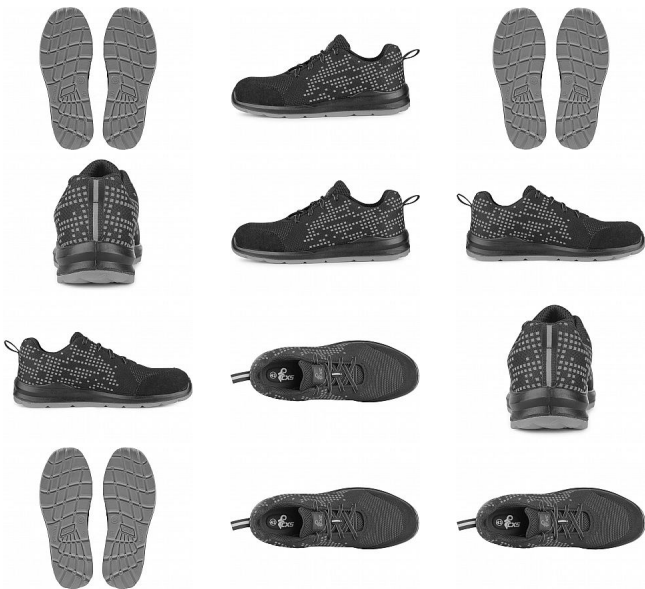

TEXLINE SIT polobotka S1 ocel.šp. 50

» PRACOVNÍ OBUV » Polobotky pracovní / bezpečnostní » Polobotky S1

Kód zboží	1216000701
Dodavatelské číslo	2125-106-810
EAN	8591940267001
Značka	CANIS

Na skladě: U dodavatele
U dodavatele: 112 pár

Popis

Textilní polobotka s ocelovou špicí a reflexními doplňky.
Materiál: svršek z odolného 1,8 - 2,0 mm polyesteru
pratelného do 30 °C, přední část zesílena mikrovlákmem,
3-vrstvá prodyšná textilní podšívka, PU-PU,
protiskuzová, olejivzdorná, antistatická podešev.

Parametry

Značka	CANIS
Stupeň ochrany	S1
Pohlaví	Unisex