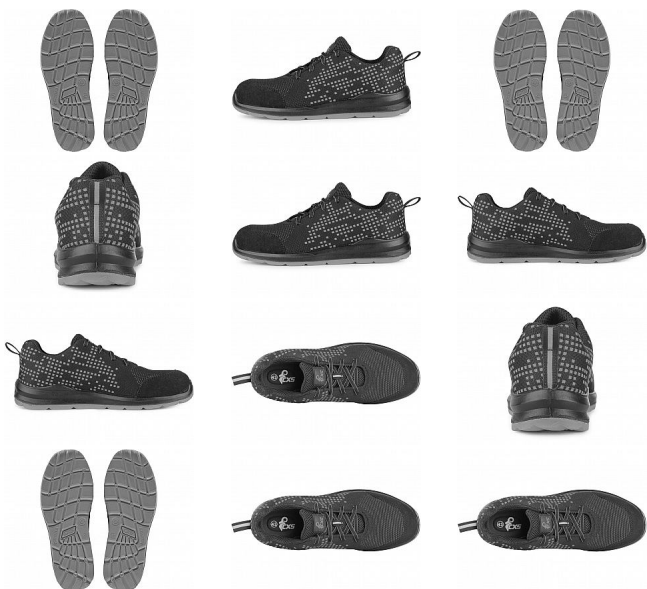

# TEXLINE SIT polobotka S1 ocel.šp. 50

» PRACOVNÍ OBUV » Polobotky pracovní / bezpečnostní » Polobotky S1

Kód zboží	1216000701
Dodavatelské číslo	2125-106-810
EAN	8591940267001
Značka	CANIS

Na skladě: U dodavatele  
U dodavatele: 112 pár

## Popis

Textilní polobotka s ocelovou špicí a reflexními doplňky.  
Materiál: svršek z odolného 1,8 - 2,0 mm polyesteru  
pratelného do 30 °C, přední část zesílena mikrovlákmem,  
3-vrstvá prodyšná textilní podšívka, PU-PU,  
protiskuzová, olejivzdorná, antistatická podešev.

## Parametry

Značka	CANIS
Stupeň ochrany	S1
Pohlaví	Unisex