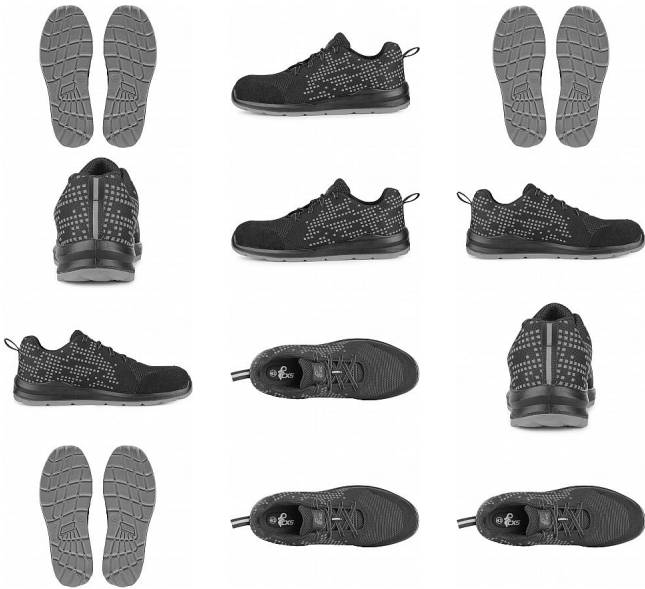

TEXLINE SIT polobotka S1 ocel.šp. 50

» PRACOVNÍ OBUV » Polobotky pracovní / bezpečnostní » Polobotky S1

Kód zboží	1216000701
Dodavatelské číslo	2125-106-810
EAN	8591940267001
Značka	CANIS

Na skladě: U dodavatele
U dodavatele: 72 pár

Popis

Textilní polobotka s ocelovou špicí a reflexními doplňky.
Materiál: svršek z odolného 1,8 - 2,0 mm polyesteru
pratelného do 30 °C, přední část zesílena mikrovláknom,
3-vrstvá prodyšná textilní podšívka, PU-PU,
protiskuzová, olejivzdorná, antistatická podešev.

Parametry

Značka	CANIS
Stupeň ochrany	S1
Pohlaví	Unisex