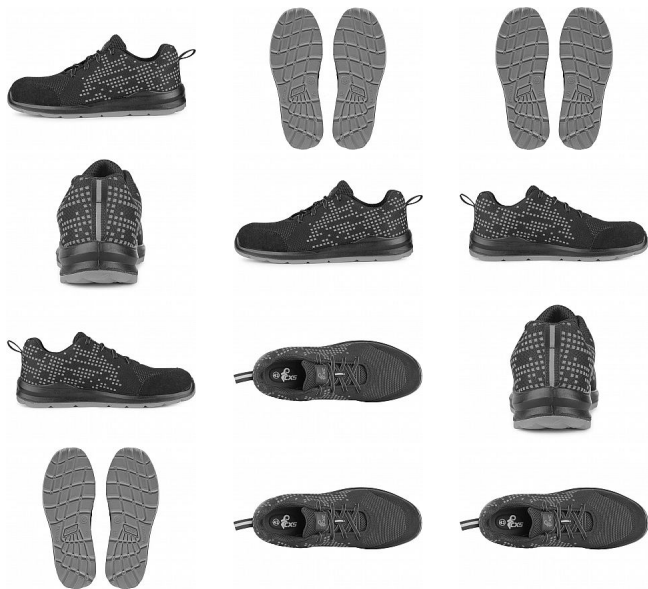

TEXLINE SIT polobotka S1 ocel.šp.

» PRACOVNÍ OBUV » Polobotky pracovní / bezpečnostní » Polobotky S1

Kód zboží	1216000701
Dodavatelské číslo	2125-106-810
Značka	CANIS

Na skladě: U dodavatele
U dodavatele: 8 849 pár

Popis

Textilní polobotka s ocelovou špicí a reflexními doplňky.
Materiál: svršek z odolného 1,8 - 2,0 mm polyesteru
pratelného do 30 °C, přední část zesílena mikrovlákmem,
3-vrstvá prodyšná textilní podšívka, PU-PU,
protiskuzová, olejivzdorná, antistatická podešev.

Parametry

Značka	CANIS
Stupeň ochrany	S1
Pohlaví	Unisex