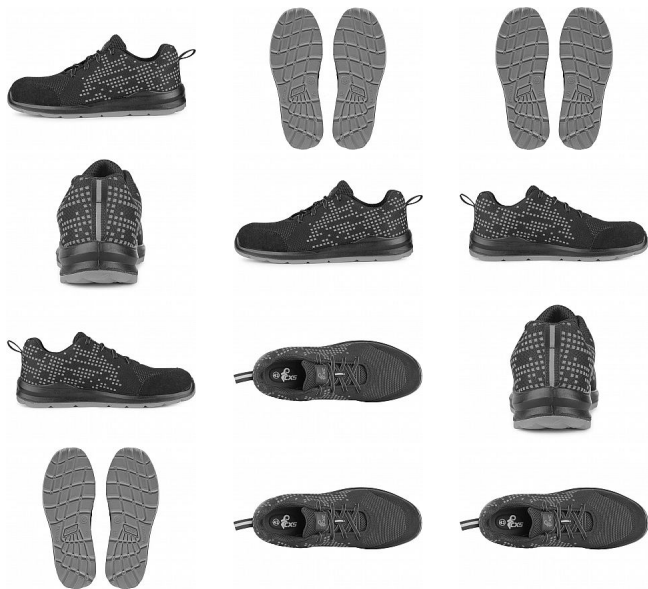

# TEXLINE SIT polobotka S1 ocel.šp.

» PRACOVNÍ OBUV » Polobotky pracovní / bezpečnostní » Polobotky S1

Kód zboží	1216000701
Dodavatelské číslo	2125-106-810
Značka	CANIS

Na skladě: U dodavatele  
U dodavatele: 8 507 pár

## Popis

Textilní polobotka s ocelovou špicí a reflexními doplňky.  
Materiál: svršek z odolného 1,8 - 2,0 mm polyesteru  
pratelného do 30 °C, přední část zesílena mikrovláknom,  
3-vrstvá prodyšná textilní podšívka, PU-PU,  
protiskuzová, olejivzdorná, antistatická podešev.

## Parametry

Značka	CANIS
Stupeň ochrany	S1
Pohlaví	Unisex