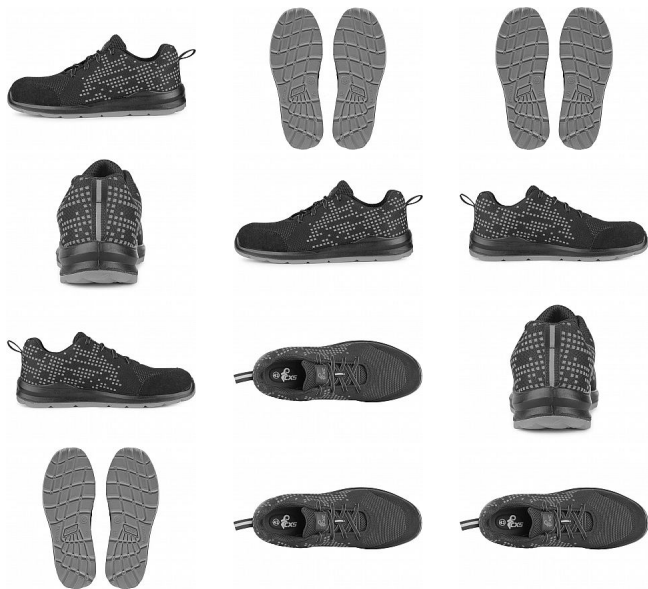

# TEXLINE SIT polobotka S1 ocel.šp.

» PRACOVNÍ OBUV » Polobotky pracovní / bezpečnostní » Polobotky S1

Kód zboží	1216000701
Dodavatelské číslo	2125-106-810
Značka	CANIS

Na skladě: U dodavatele  
U dodavatele: 8 507 pár

## Popis

Textilní polobotka s ocelovou špicí a reflexními doplňky.  
Materiál: svršek z odolného 1,8 - 2,0 mm polyesteru  
pratelného do 30 °C, přední část zesílena mikrovlákmem,  
3-vrstvá prodyšná textilní podšívka, PU-PU,  
protiskuzová, olejivzdorná, antistatická podešev.

## Parametry

Značka	CANIS
Stupeň ochrany	S1
Pohlaví	Unisex