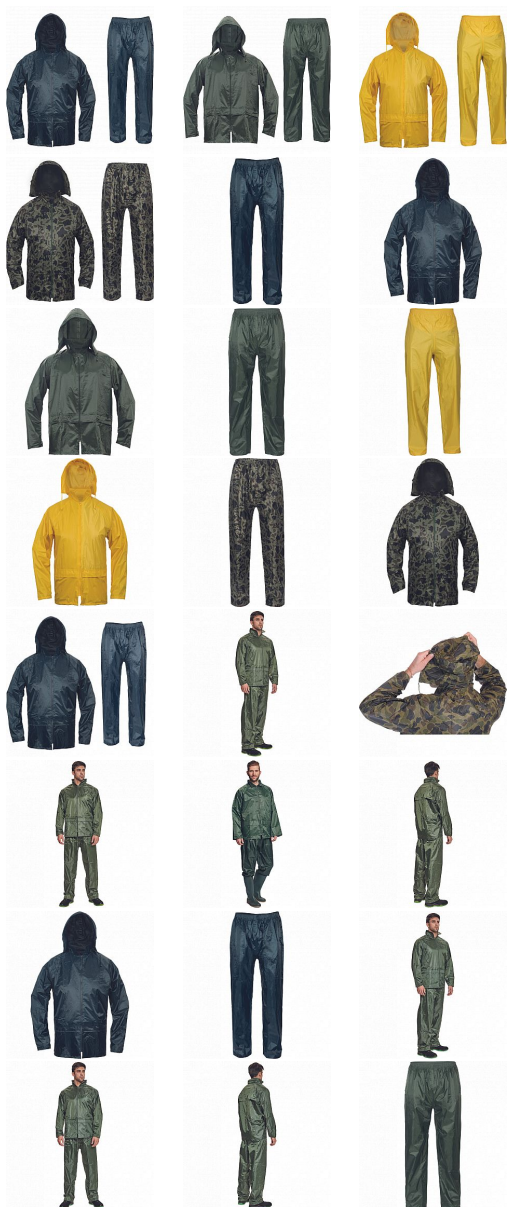

CARINA neprom.oblek

» PRACOVNÍ ODĚVY » Oděvy do deště » Obleky do deště

Kód zboží

10322002

Značka

CERVA

Dostupnost hlavní sklad:

518 ks
na cestě 50 ks

Dostupnost na prodejně:

28 ks

Dostupnost u dodavatele:

4 984 ks

CARINA neprom.oblek

» PRACOVNÍ ODĚVY » Oděvy do deště » Obleky do deště

Popis

_ dvoudílný voděodolný oblek s kapucí _ 3 plášť s integrovanou kapucí v límci a kalhoty v pase do gumy _ dvě přední široké kapsy kryté légami proti průniku vody _ spodní část rukávů lze regulovat drakem _ ventilace na zádech a v podpaží _ transportní obal