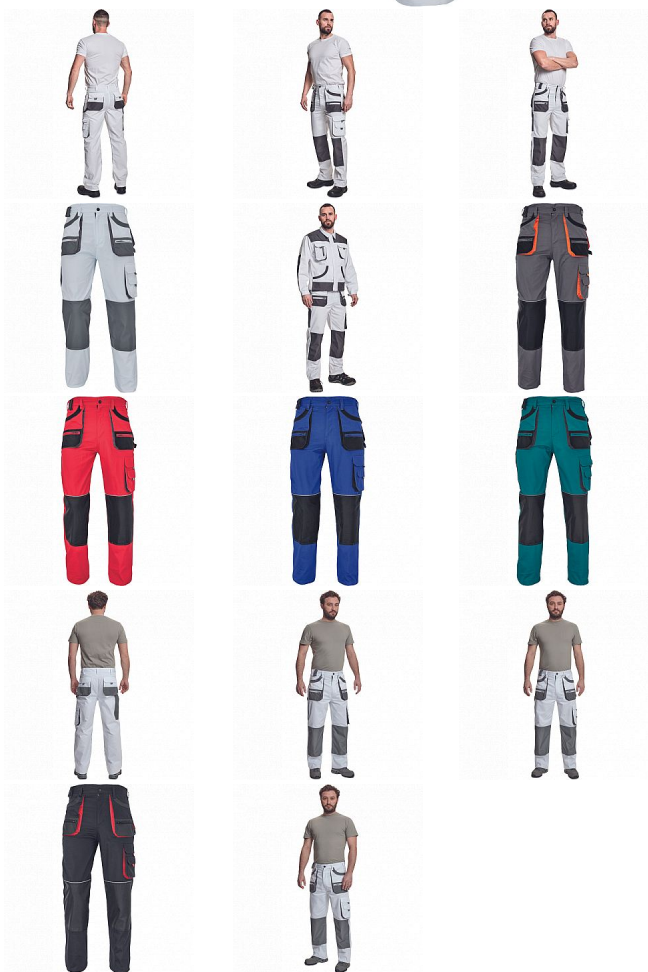

# CARL kalhoty bílá/šedá

» PRACOVNÍ ODĚVY » Montérkové kalhoty » CARL kalhoty bílá/šedá

Kód zboží	1027107010
Dodavatelské číslo	0302016786xxx
EAN	8591806110991
Značka	CERVA

Dostupnost hlavní sklad: U dodavatele  
Dostupnost u dodavatele: 181 KS

# CARL kalhoty bílá/šedá

» PRACOVNÍ ODĚVY » Montérkové kalhoty » CARL kalhoty bílá/šedá

## Popis

- pánské pracovní kalhoty s multifunkčními kapsami
- polyester Oxford zesílení v kolenních částech s možností vkládání ochranných náhleníků

## Parametry

Značka	CERVA
Materiál	<b>Svrchní materiál:</b> 80% polyester, 20% bavlna, 235 g/m <sup>2</sup>
Norma	EN ISO 13688:2013 EN ISO 13688:2013+A1:2021
Barva	bílá
Pohlaví	Pánské
Velikost	50