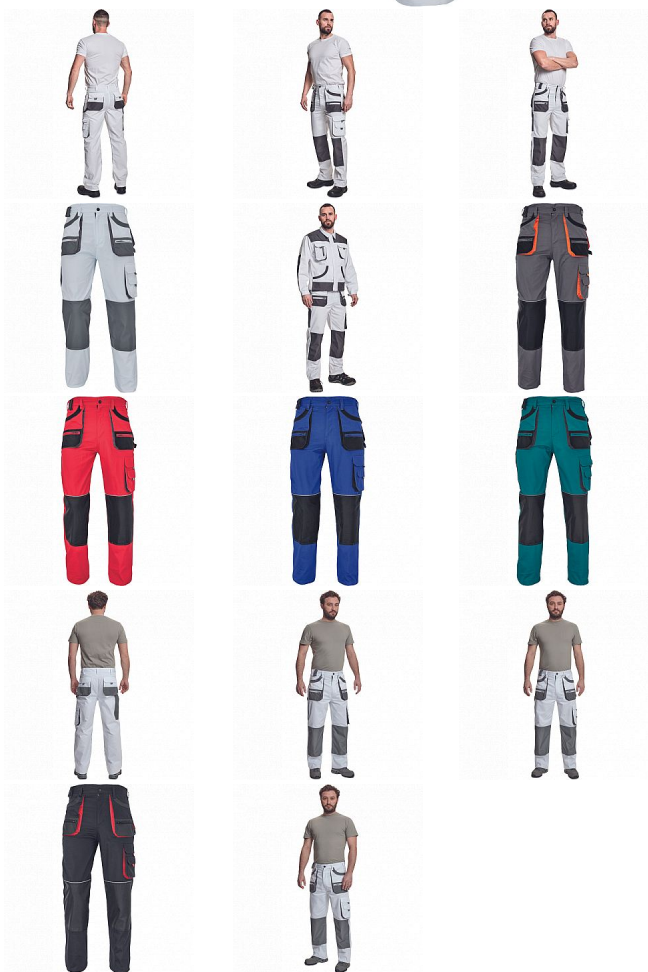

Kód zboží	1027107010
Dodavatelské číslo	0302016786xxx
EAN	8591806273641
Značka	CERVA

Dostupnost hlavní sklad: U dodavatele
Dostupnost u dodavatele: 37 KS