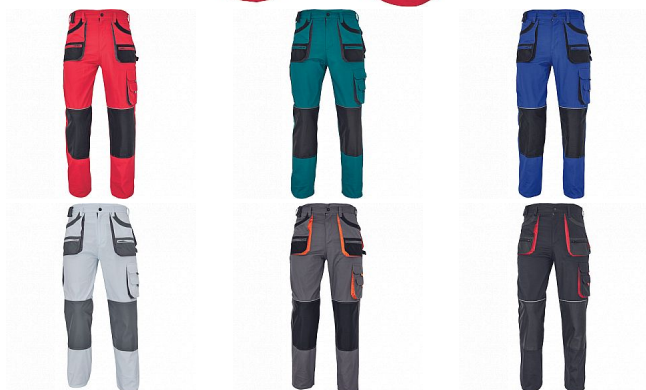

CARL kalhoty červená/černá

» PRACOVNÍ ODĚVY » Montérkové kalhoty » CARL kalhoty červená/černá

Popis

- pánské pracovní kalhoty s multifunkčními kapsami
- polyester Oxford zesílení v kolenních částech s možností vkládání ochranných náhleníků

Kód zboží	1027107007
Dodavatelské číslo	0302016723xxx
EAN	8591806007284
Značka	CERVA

Dostupnost hlavní sklad: U dodavatele
Dostupnost u dodavatele: 122 KS

Parametry

Značka	CERVA
Materiál	Svrchní materiál: 80% polyester, 20% bavlna, 235 g/m ²
Norma	EN ISO 13688:2013 EN ISO 13688:2013+A1:2021
Barva	červená
Pohlaví	Pánské
Velikost	50