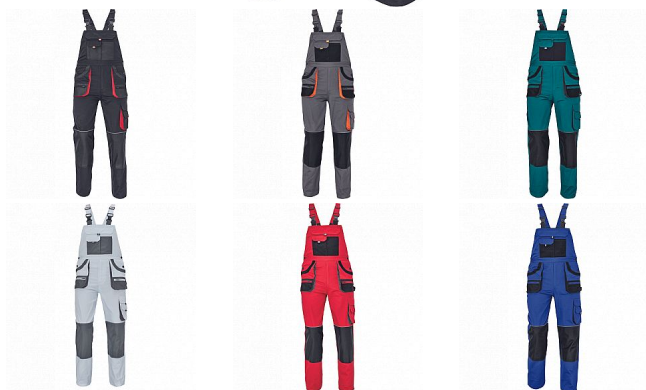

CARL Iaclové černé

» PRACOVNÍ ODĚVY » Montérkové Iaclové kalhoty » CARL Iaclové černé

Popis

- pánské pracovní kalhoty s Iaclem a multifunkčními kapsami
- oboustranné zapínání v pase na knoflíky
- polyester Oxford zesílení v kolenních částech s možností vkládání ochranných náhleníků

Kód zboží	1028107001
Dodavatelské číslo	0302016865xxx
EAN	8591806188303
Značka	CERVA

Dostupnost hlavní sklad: U dodavatele
Dostupnost u dodavatele: 59 KS

Parametry

Značka	CERVA
Materiál	Svrchní materiál: 80% polyester, 20% bavlna, 235 g/m ²
Norma	EN ISO 13688:2013 EN ISO 13688:2013+A1:2021
Barva	černá
Pohlaví	Pánské
Velikost	60