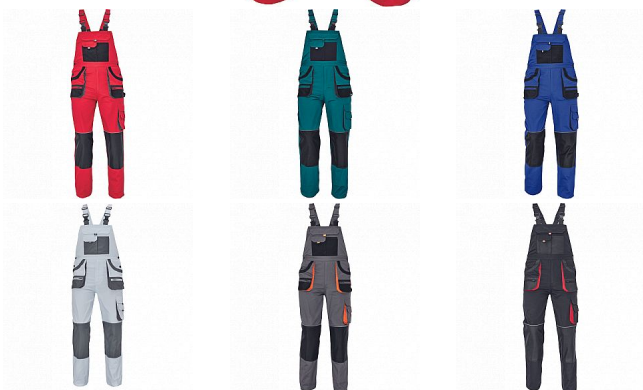

CARL Iaclové červená/černá

» PRACOVNÍ ODĚVY » Montérkové Iaclové kalhoty » CARL Iaclové červená/černá

Popis

- pánské pracovní kalhoty s Iaclem a multifunkčními kapsami
- oboustranné zapínání v pase na knoflíky
- polyester Oxford zesílení v kolenních částech s možností vkládání ochranných náhleníků

Kód zboží	1028107007
Dodavatelské číslo	0302016823xxx
EAN	8591806273733
Značka	CERVA

Dostupnost hlavní sklad: U dodavatele
Dostupnost u dodavatele: 45 KS

Parametry

Značka	CERVA
Materiál	Svrchní materiál: 80% polyester, 20% bavlna, 235 g/m ²
Norma	EN ISO 13688:2013 EN ISO 13688:2013+A1:2021
Barva	červená
Pohlaví	Pánské
Velikost	46