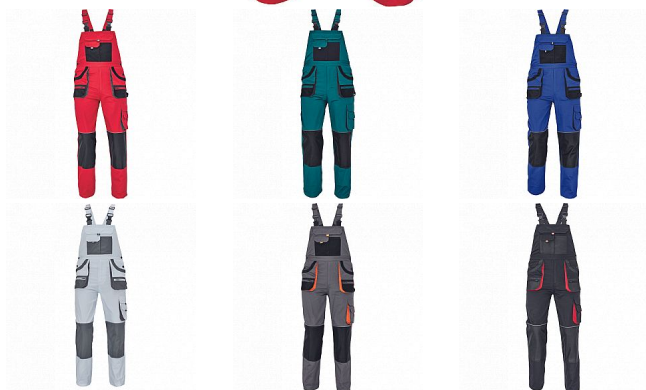

CARL Iaclové červená/černá

» PRACOVNÍ ODĚVY » Montérkové Iaclové kalhoty » CARL Iaclové červená/černá

Popis

- pánské pracovní kalhoty s Iaclem a multifunkčními kapsami
- oboustranné zapínání v pase na knoflíky
- polyester Oxford zesílení v kolenních částech s možností vkládání ochranných náhleníků

| | |
|--------------------|---------------|
| Kód zboží | 1028107007 |
| Dodavatelské číslo | 0302016823xxx |
| EAN | 8591806541849 |
| Značka | CERVA |

Dostupnost hlavní sklad: U dodavatele
Dostupnost u dodavatele: 136 KS

Parametry

| | |
|----------|--|
| Značka | CERVA |
| Materiál | Svrchní materiál: 80% polyester, 20% bavlna, 235 g/m ² |
| Norma | EN ISO 13688:2013 EN ISO 13688:2013+A1:2021 |
| Barva | červená |
| Pohlaví | Pánské |
| Velikost | 48 |