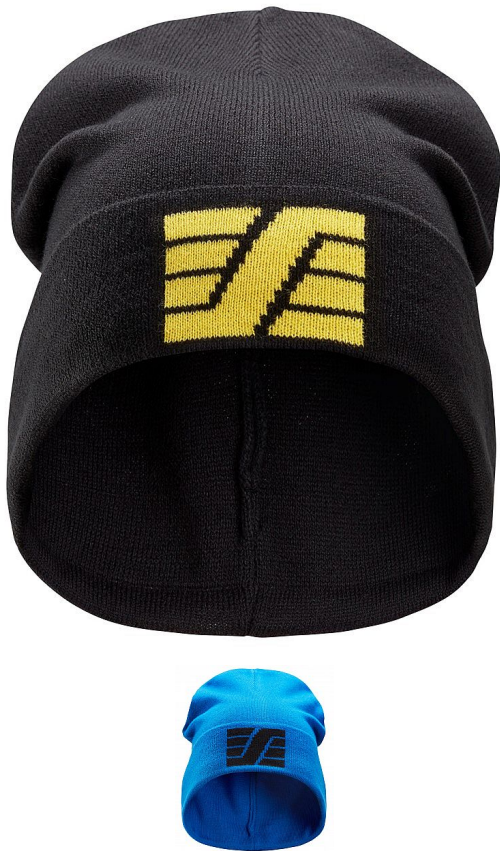

Čepice S Beanie

» PRACOVNÍ ODĚVY » Čepice » Čepice zimní

Popis

Prvotřídní pletenina
Snadno se dá složit
Vepředu intarziově vpletené logo
Štítek v zadním švu

Kód zboží	44362005
Značka	SNICKERS

Dostupnost hlavní sklad: U dodavatele