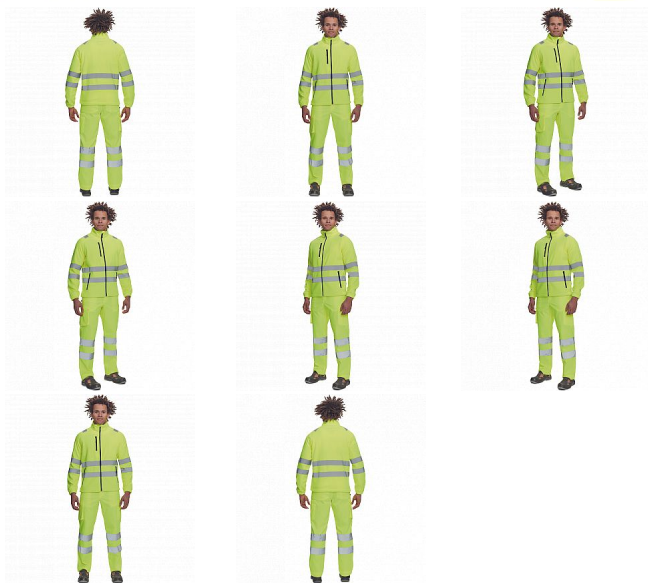

ALMERIA HV FLEECE žlutá

» PRACOVNÍ ODĚVY » HV reflexní oděvy » HV bundy » HV bundy softshel » ALMERIA HV FLEECE žlutá

Popis

- pánská full HI-VIS fleecová mikina s reflexními pruhy přes ramena, v bocích a na rukávech
- zapínání na zip
- 1 náprsní kapsa a 2 postranní kapsy na zip
- elastické lemy rukávů a boků

Kód zboží	1034050365
EAN	8591806618398
Značka	CERVA

Na skladě: U dodavatele
U dodavatele: 160 KS

Parametry

Značka	CERVA
Materiál	Svrchní materiál: 100% polyester, 280 g/m ²
Norma	EN ISO 13688:2013+A1:2021 EN ISO 20471:2013+A1:2016 Class: 2
Barva	reflexní HV
Pohlaví	Unisex